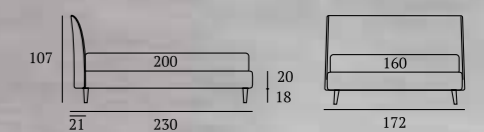

EMBY

/Letto
Piede Cubic in legno colore bianco
Materasso e guanciali della linea Bside
Completo lenzuola colore 279 e 276
Cuscino rullo cm 60,
due cuscini decoro cm 60x30,
due cuscini decoro cm 40x40
Teli arredo

/Bed
Cubic feet in wood, white
Bside mattress and pillows
Bedding set, colour 279 and colour 276
Tube cushion 60 cm,
two decorative cushions 60x30 cm,
two decorative cushions 40x40 cm
Coverlets

TIME

/Letto Lift
 Materasso della linea Bside
 Completo lenzuola colore 192
 Cuscino rullo cm 60,
 due cuscini decora cm 60x30,
 cuscino decora cm 55x45,
 cuscino decora cm 40x40

/Lift bed
 Bside mattress
 Bedding set, colour 192
 Tube cushion 60 cm,
 two decorative cushions 60x30 cm,
 decorative cushion 55x45 cm,
 decorative cushion 40x40 cm

Finiture versatili

Versatile finishes