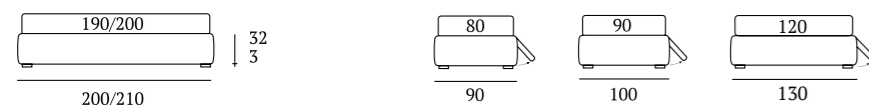

Sommier Sottosopra