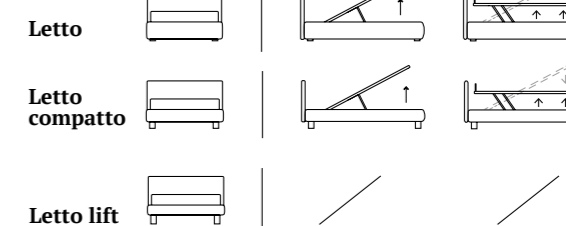

Il letto diventa contenitore. Per gestire al meglio lo spazio.

*The bed is also a storage container.
To better manage your space.*

*Le diverse tipologie di sistema letto contenitore sono descritte nel catalogo Technical Book.
The various different types of storage beds are described in the Technical Book catalogue.*

Letto con sistema alzarete Logical
Piede Classic in legno colore naturale
Materasso e guanciali della linea Bside
Completo copripiumino colore 279
Due cuscini rullo cm 80
Cuscino decoro cm 55X45,
cuscino decoro cm 60X30 con volant,
cuscino decoro cm 60X30 con spazzolino
Plaid Morfeo colore 1000

*Bed with Logical lift-up frame mechanism
Classic feet in wood, natural
Bside mattress and pillows
Duvet cover set, colour 279
Two bolster cushions 80 cm
Decorative cushion 55X45 cm,
decorative cushion 60X30 cm with flange,
decorative cushion 60x30 cm with fringe
Morfeo blanket, colour 1000*