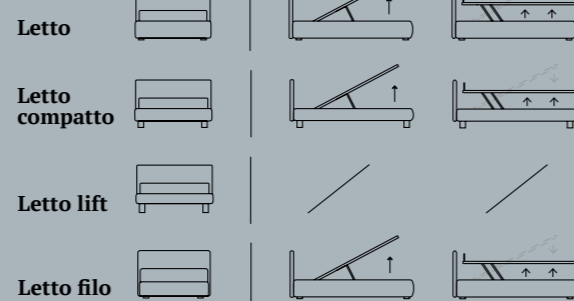

FORM

/Letto Compatto
Piede Glam in metallo finitura manganese
Materasso e guanciali della linea Bside
Completo lenzuola colore 192
Due cuscini decoro cm 40x40
Plaid Morfeo colore 5000 e
plaid Pantelleria colore 07

/Compact bed
Glam feet in manganese finished metal
Bside mattress and pillows
Bedding set, colour 192
Two decorative cushions 40x40 cm
Morfeo blanket, colour 5000 and
Pantelleria blanket, colour 07

**Compatto per forma,
comodo e pratico nella funzione**

Compact in terms of shape, comfortable and practical to use

Testiera con cuscini regolabili per le posizioni relax e giroletto compatto.
I piedi di altezza cm 14 alleggeriscono e valorizzano la forma rendendone agevole la pulizia sotto il letto.
Prodotto ideale per rispondere a tutte le esigenze.

*Headboard with adjustable cushions for relaxed positions and a compact bed frame.
The 14 cm feet lighten and enhance the shape, making it easier to clean under the bed.
Ideal product to meet every need.*