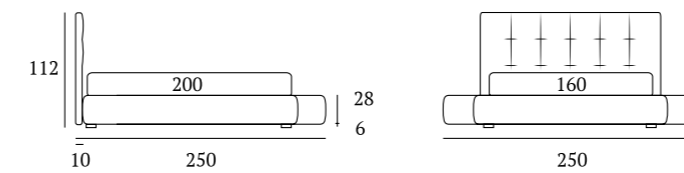

Special

DI SERIE:
Piede in ABS effetto sospeso

AS STANDARD:
Suspended-effect ABS feet