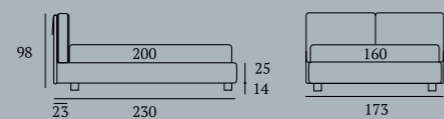

FORM

/Letto Compatto
Piede Glam in metallo finitura manganese
Materasso e guanciali della linea Bside
Completo lenzuola colore 192
Due cuscini decoro cm 40x40
Plaid Morfeo colore 5000 e
plaid Pantelleria colore 07

/Compact bed
Glam feet in manganese finished metal
Bside mattress and pillows
Bedding set, colour 192
Two decorative cushions 40x40 cm
Morfeo blanket, colour 5000 and
Pantelleria blanket, colour 07

**Compatto per forma,
comodo e pratico nella funzione**

Compact in terms of shape, comfortable and practical to use

Testiera con cuscini regolabili per le posizioni relax e giroletto compatto.
I piedi di altezza cm 14 alleggeriscono e valorizzano la forma rendendone agevole la pulizia sotto il letto.
Prodotto ideale per rispondere a tutte le esigenze.

*Headboard with adjustable cushions for relaxed positions and a compact bed frame.
The 14 cm feet lighten and enhance the shape, making it easier to clean under the bed.
Ideal product to meet every need.*