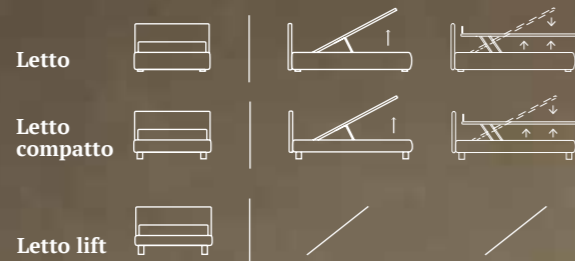

Lift bed
Bside mattress
Bedding set, colour 01
Two bolster cushions 80 cm, decorative cushion 55X45 cm with Line finish and buttons, decorative cushion 60X30 cm, decorative cushion 60X30 cm with Line finish and buttons, decorative cushion 40X40 cm with Line finish and button
Morfeo blanket, colour 4000, and Texture blanket, colour 4000