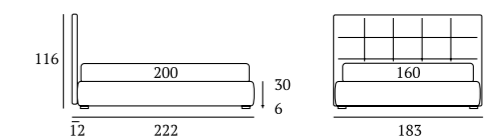

ESSENTIAL

/Letto
Piede Cubic in legno colore bianco
Materasso e guanciali della linea Bside
Completo lenzuola colore 09

/Bed
Cubic feet in wood, white
Bside mattress and pillows
Bedding set, colour 09

Bed ESSENTIAL

Forma unica infinite possibilità

Unique form with infinite possibilities

Giochi di colore per Essential
diventano lo specchio della propria
identità.

*For the Essential collection,
colour games become the mirror of
its identity.*

ESSENTIAL

/Letto
Materasso e guanciali della linea Bside
Completo lenzuola cotone colore 192

/Bed
Bside mattress and pillows
Bedding set, cotton, colour 192