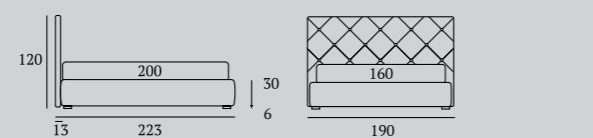

Persuasivo in ogni dettaglio

Convincing in every detail

Bordi e bottoni a contrasto in linea con i gusti più ricercati.

Contrasting edges and buttons in line with the most refined tastes.

DIAMOND

/Letto
Piede Circle in legno colore bianco
Materasso e guanciali della linea Bside
Completo lenzuola colore 01
Cuscino rullo cm 60
Tre cuscini decoro cm 60x30 e cuscino decoro cm 40x40 con finitura Line e bottone
Due cuscini decoro cm 40x40
due cuscini decoro cm 55x45
cuscino decoro cm 60x30
Coperta Afrodite colore 1015

*/Bed
Circle feet in wood, white Bside mattress and pillows
Bedding set, colour 01
Tube cushion 60 cm
Three decorative cushions 60x30 cm and decorative cushion 40x40 cm with Line finish and button 40x40 cm
Two decorative cushions 40x40 cm
two decorative cushions 55x45 cm
decorative cushion 60x30 cm
Afrodite cover, colour 1015*