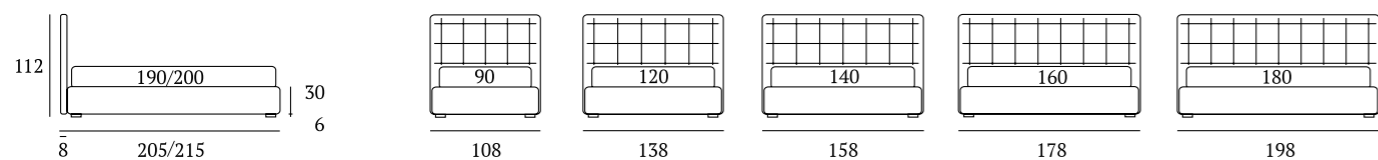

Fancy

DI SERIE:
Piede in legno **Cubic** h cm 6, colore wengè

AS STANDARD:
Cubic wooden foot H 6 cm, colour: wenge

OPTIONAL:
Piedi in legno **Cubic** h cm 6-10, colori bianco, naturale, grigio, wengè

OPTIONALS:
Cubic wooden foot H 6-10 cm, colours: white, natural, grey, wenge