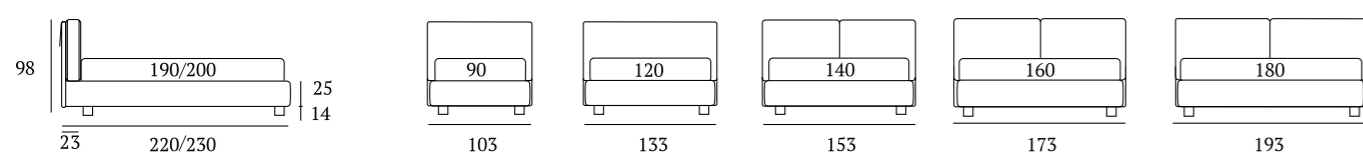

Form Compatto

DI SERIE:
Piede in legno **Cubic** h cm 14, colore wengè

OPTIONAL:
Piede in legno **Cubic** h cm 14, colori bianco, naturale, grigio
Piedi in metallo **Fine, Glam, Peak, Max** h cm 14, finiture cromo, bianco, manganese

AS STANDARD:
Cubic wooden foot H 14 cm, colour: wenge

OPTIONALS:
Cubic wooden foot H 14 cm, colours: white, natural, grey
Fine, Glam, Peak, Max metal feet H 14 cm, finishes: chrome, white, manganese