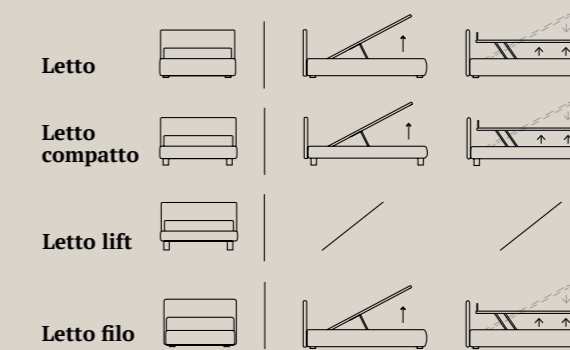

Letto Compatto
Piede Conic in legno colore naturale
Materasso e guanciali della linea Bside
Completo lenzuola colore 138
Coperta Afrodite colore 1015

*Compact bed
Conic feet in wood, natural
Bside mattress and pillows
Bedding set, colour 138
Afrodite cover, colour 1015*