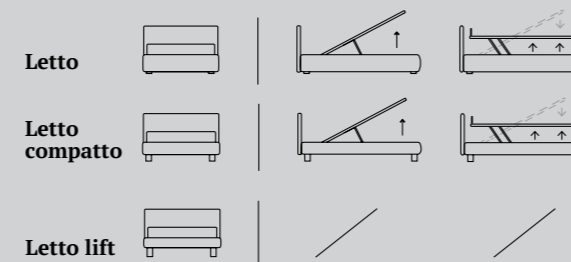

/Compact bed
 Max feet in manganese finished metal
 Bside mattress and pillows
 Bedding set, colour 279
 Two decorative cushions 40x40 cm
 Coverlets

I cuscini in misto piuma sono i protagonisti di una testiera innovativa e divertente. Si possono intercambiare per modificare in ogni momento la configurazione del letto.