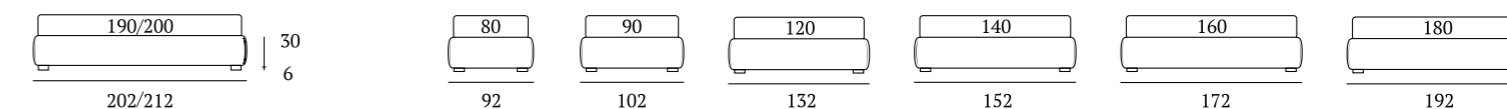

Sommier

DI SERIE:
Piede in legno **Cubic** h cm 6, colore wengè

OPTIONAL:
Piede in legno **Cubic** h cm 6-10, colori bianco, naturale, grigio, wengè
Piede in legno **Circle**, h cm 6-10, colori bianco, naturale, wengè
Piede in legno **Classic** h cm 10, colori bianco, naturale, wengè
Piede in metallo **Steel** h cm 5, finitura cromo
Ruote **Carry**

AS STANDARD:
Cubic wooden foot H 6 cm, colour: wenge

OPTIONALS:
Cubic wooden foot H 6-10 cm, colours: white, natural, grey, wenge
Circle wooden foot H 6-10 cm, colours: white, natural, wenge
Classic wooden foot H 10 cm, colours: white, natural, wenge
Steel metal foot H 5 cm, finish: chrome
Carry wheels