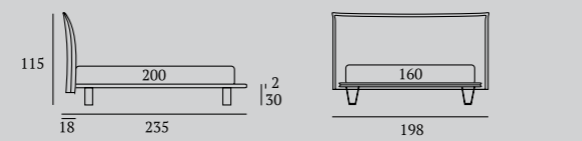

HONEY

/Letto Autoportante
Piede Hang in metallo finitura bianco
Materasso e guanciali della linea Bside
Completo lenzuola colore 279
Due cuscini rullo cm 60,
due cuscini decoro cm 60x30,
cuscino decoro cm 40x40
Teli arredo

/Free-standing bed
Hang feet in white finished metal
Bside mattress and pillows
Bedding set, colour 279
Two bolster cushions 60 cm,
two decorative cushions 60x30 cm,
decorative cushion 40x40 cm
Coverlets

Lavorazioni sartoriali

Tailored workmanship

Honey si presenta con l'originale lavorazione sartoriale a bordo libero e trova la sua massima espressione in un'accurata scelta di accostamenti cromatici. I tessuti in questa tipologia di lavorazione giocano un ruolo fondamentale. Morbidezza e irregolarità delle forme sono una conseguenza di trama e consistenza.

The Honey collection is characterised by the original tailored workmanship with an edge-free design, finding its highest level of expression in a careful selection of colour combinations. The fabrics play a fundamental role in this type of workmanship. Softness and irregular shapes are the result of texture and consistency.