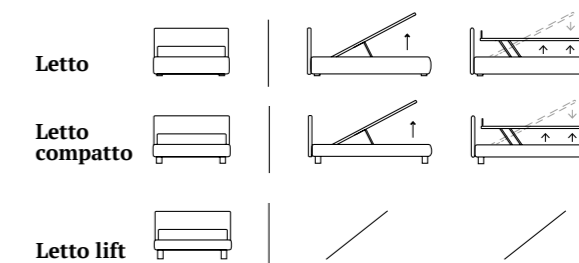

NICK

/Letto
Materasso e guanciali della linea Bside
Completo lenzuola colore 280
Cuscino decoro cm 40x40
con finitura Line e bottone,
cuscino decoro cm 60x30 con
finitura Line e bottoni
Plaid Texture colore 4000
Teli arredo

/Bed
Bside mattress and pillows
Bedding set, colour 280
Decorative cushion 40x40 cm
with Line finish and buttons,
decorative cushion 60x30 cm
with Line finish and buttons
Texture blanket, colour 4000
Coverlets