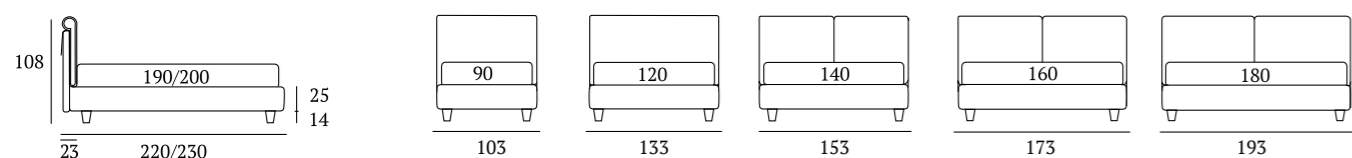

Meet Compatto

DI SERIE:
Piede in legno **Conic** h cm 14, colore wengè

OPTIONAL:
Piedi in legno **Conic, Classic** h cm 14, colori bianco, wengè, naturale

AS STANDARD:
Conic wooden foot H 14 cm, colour: wenge

OPTIONALS:
Conic, Classic wooden feet H 14 cm, colour: white, wenge, natural