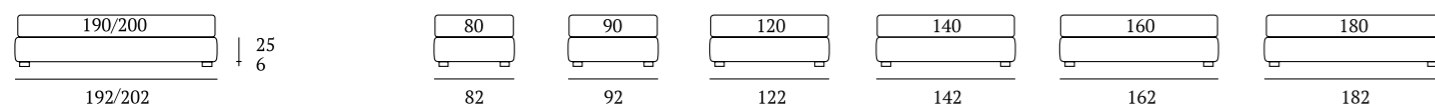

Sommier Filo