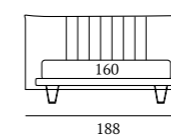

/Free-standing bed
 Gate feet in white finished metal
 Bside mattress and pillows
 Bedding set, colour 243
 Decorative cushion 40x40 cm with
 Line finish and button

HAPPY MATERASSÈ

/Letto con finitura materassè
 Materasso e guanciali della linea Bside
 Completo lenzuola colore 243
 Cuscino decoro cm 40x40 e
 due cuscini decoro cm 55x45
 Telo arredo