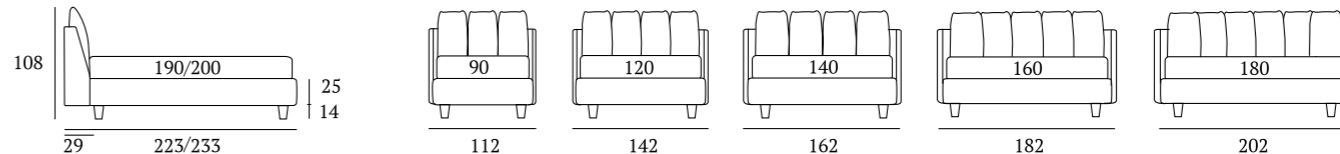

Fun Compatto

DI SERIE:
Piede in legno **Conic** h cm 14, colore wengè

OPTIONAL:
Piedi in legno **Conic, Log** h cm 14, colori bianco, naturale, wengè
Piedi in metallo **Glam, Peak, Max** h cm 14, finiture cromo, bianco, manganese

AS STANDARD:
Conic wooden foot H 14 cm, colour: wenge

OPTIONALS:
Conic, Log wooden feet H 14 cm, colours: white, natural, wenge
Glam, Peak, Max metal feet H 14 cm, finishes: chrome, white, manganese