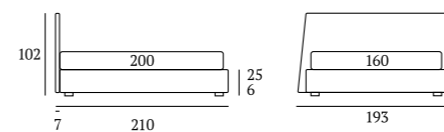

JT ~~~~~

/Letto Filo
Materasso e guanciali della linea Bside
Completo lenzuola colore 163
Due cuscini decoro cm 60x30
con finitura Line
Teli arredo

/Filo bed
Bside mattress and pillows
Bedding set, colour 163
Two decorative cushions 60x30 cm
with Line finish
Coverlets