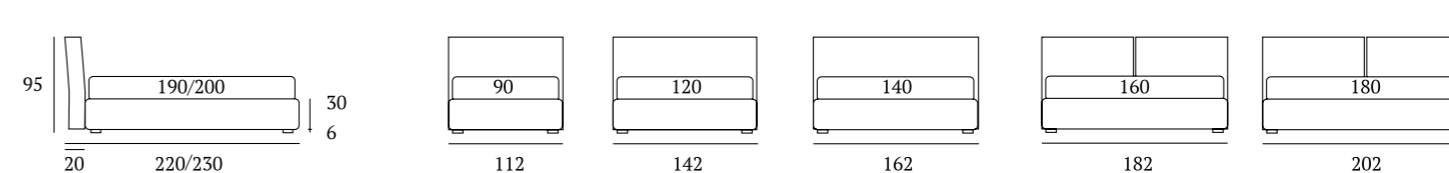

Light

DI SERIE:
Piede in legno **Cubic** h cm 6, colore wengè

OPTIONAL:
Piede in legno **Cubic** h cm 6-10, colori bianco, naturale, grigio, wengè

AS STANDARD:
Cubic wooden foot H 6 cm, colour: wenge

OPTIONALS:
Cubic wooden foot H 6-10 cm, colours: white, natural, grey, wenge