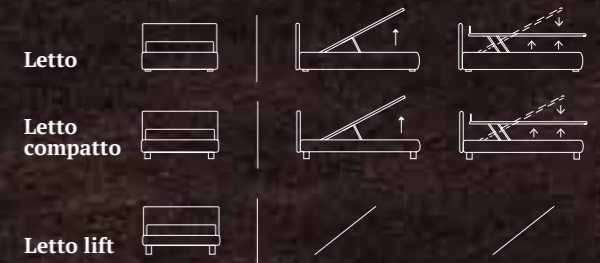

FUN DOUBLE

/Letto Lift
Piede Log in legno colore naturale
Materasso e guanciali della linea Bside
Completo lenzuola colore 280
Due cuscini decoro cm 40x40,
cuscino decoro cm 55x45
Coperta Afrodite colore 1011
Plaid Morfeo colore 3200,
plaid Linosa colore 04

/Lift bed
Log feet in wood, natural
Bside mattress and pillows
Bedding set, colour 280
Two decorative cushions 40x40 cm,
decorative cushion 55x45 cm
Afrodite cover, colour 1011
Morfeo blanket, colour 3200,
Linosa blanket, colour 04