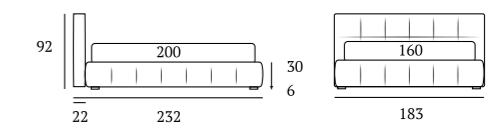

SQUARE

/Letto
Materasso e guanciali della linea Bside
Completo lenzuola colore 30
Plaid Morfeo colore 4000

/Bed
Bside mattress and pillows
Bedding set, colour 30
Morfeo blanket, colour 4000

Bed SQUARE

Spazio alla fantasia

Room for imagination

Formale nella versione monocolora,
divertente nella versione a quadri
colorati. Square è un prodotto
versatile.

Formal in the single-colour
version, fun in the version
featuring colourful panels. Square
is a versatile product.

SQUARE

/Letto
Piede Cubic in legno colore bianco
Materasso e guanciali della linea Bside
Completo lenzuola colore 165

/Bed
Cubic feet in wood, white
Bside mattress and pillows
Bedding set, colour 165

Letto