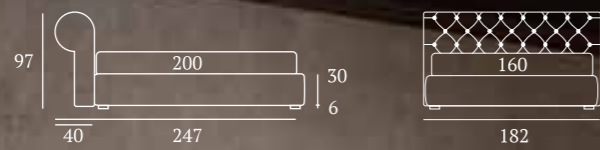

Letto
Materasso e guanciali della linea Bside
Completo lenzuola colore 37
Cuscino decoro cm 60X30
Plaid Morfeo colore 5000
Telo arredo