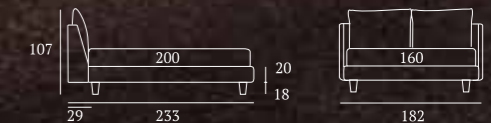

FUN DOUBLE

/Letto Lift
Piede Log in legno colore naturale
Materasso e guanciali della linea Bside
Completo lenzuola colore 280
Due cuscini decoro cm 40x40,
cuscino decoro cm 55x45
Coperta Afrodite colore 1011
Plaid Morfeo colore 3200,
plaid Linosa colore 04

/Lift bed
Log feet in wood, natural
Bside mattress and pillows
Bedding set, colour 280
Two decorative cushions 40x40 cm,
decorative cushion 55x45 cm
Afrodite cover, colour 1011
Morfeo blanket, colour 3200,
Linosa blanket, colour 04