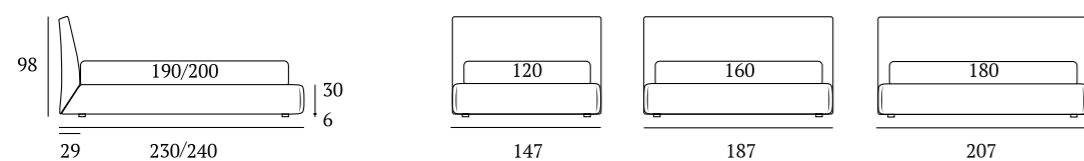

Strong

DI SERIE:
Piede in legno **Cubic** h cm 6, colore wengè

AS STANDARD:
Cubic wooden foot H 6 cm, colour: wenge

OPTIONAL:
Piede in legno **Cubic** h cm 6-10, colori bianco, naturale, grigio, wengè

AS STANDARD:
Cubic wooden foot H 6-10 cm, colours: white, natural, grey, wenge