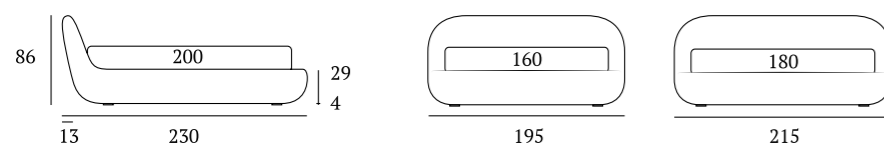

Fresh

DI SERIE:
Piede ABS effetto sospeso

AS STANDARD:
Suspended-effect ABS feet