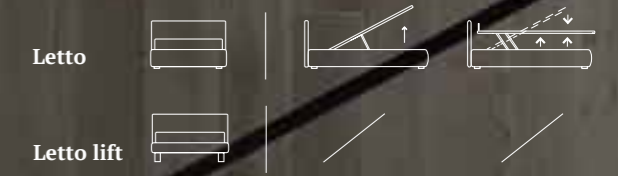

Letto con balza
Materasso della linea Bside
Completo lenzuola colore 188
Due cuscini rullo cm 60,
due cuscini decoro cm 60X30 con volant,
cuscino decoro cm 60X30, cuscino decoro cm 40X40
Coperta Afrodite colore 1011

Bed with ledge
Bside mattress
Bedding set, colour 188
Two bolster cushions 60 cm,
two decorative cushions 60X30 cm with flange,
decorative cushion 60X30 cm,
decorative cushion 40X40 cm
Afrodite cover, colour 1011