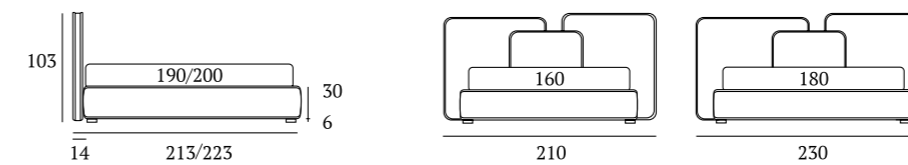

Status

DI SERIE:
Piede in ABS effetto sospeso

AS STANDARD:
Suspended-effect ABS feet