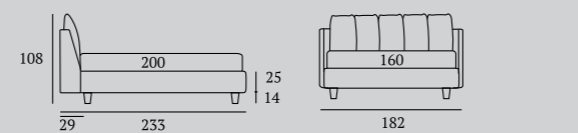

/Compact bed
 Max feet in manganese finished metal
 Bside mattress and pillows
 Bedding set, colour 279
 Two decorative cushions 40x40 cm
 Coverlets

I cuscini in misto piuma sono i protagonisti di una testiera innovativa e divertente. Si possono intercambiare per modificare in ogni momento la configurazione del letto.