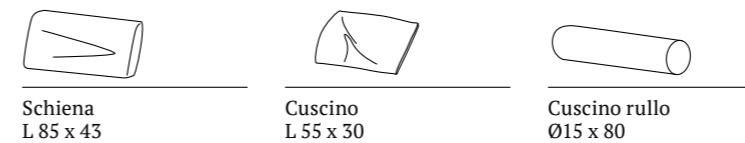

ACCESSORI LETTO POUFF