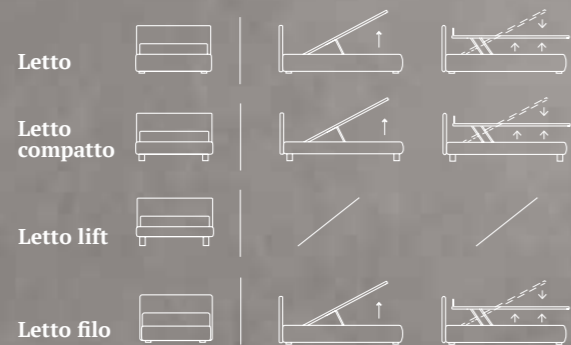

Letto con balza
Materasso e guanciale della linea Bside
Completo copripiumino colore 188
Due cuscini rullo cm 80 con finitura Line
Cuscino decoro cm 60X30,
cuscino decoro cm 60X30 con volant,
cuscino decoro cm 40X40
con finitura Line e bottone,
cuscino decoro cm 40X40 con volant
Coperta Afrodite colore 1011
Plaid Morfeo colore 1000

Bed with ledge
Bside mattress and pillow
Duvet cover set, colour 188
Two bolster cushions 80 cm with Line finish
Decorative cushion 60X30 cm,
decorative cushion 60X30 cm with flange,
decorative cushion 40X40 cm
with Line finish and button,
decorative cushion 40X40 cm with flange
Afrodite cover, colour 1011
Morfeo blanket, colour 1000