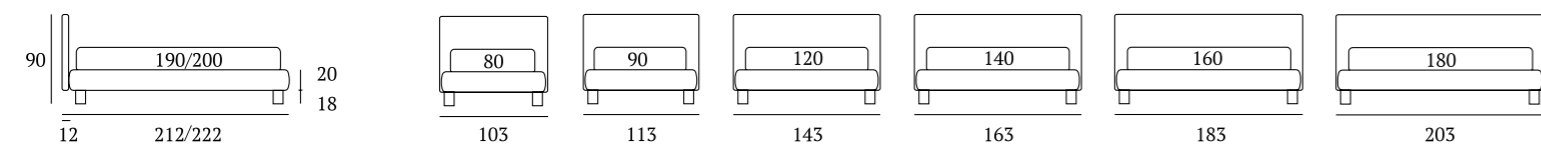

Happy Lift

DI SERIE:
Piede in legno **Cubic** h cm 18, colore wengè

AS STANDARD:
Cubic wooden foot H 18 cm, colour: wenge

OPTIONAL:
Piede in legno **Cubic** h cm 18, colori bianco, naturale, grigio
Piedi in metallo **Fine, Glam, Lux, Max** h cm 18, finiture cromo, bianco, manganese

OPTIONALS:
Cubic wooden foot H 18 cm, colours: white, natural, grey
Fine, Glam, Lux, Max metal feet H 14 cm, finishes: chrome, white, manganese