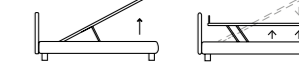

Letto compatto