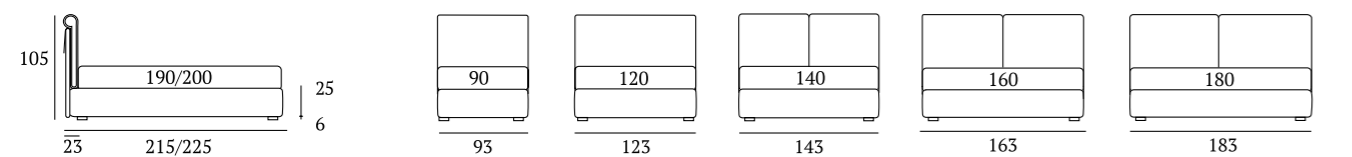

OPTIONALS:
Conic, Classic wooden feet H 18 cm, colours: white, wenge, natural

Meet Filo

DI SERIE:
Piede in legno **Circle** h cm 6, colore wengè

OPTIONAL:
Piede in legno **Circle** h cm 6-10, colori bianco, wengè, naturale
Piede in legno **Classic** h cm 10, colori bianco, wengè, naturale
Ruote **Carry**