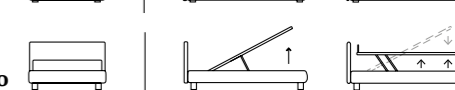

Letto compatto