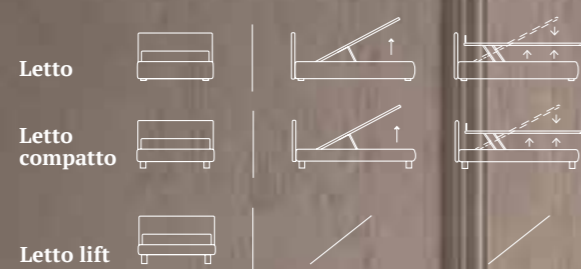

Bed
Bside mattress and pillows
Duvet cover set, colour 279
Three decorative cushions 40X40 cm,
decorative cushion 60X30 cm with fringe
Norvegia blanket, colour 5090