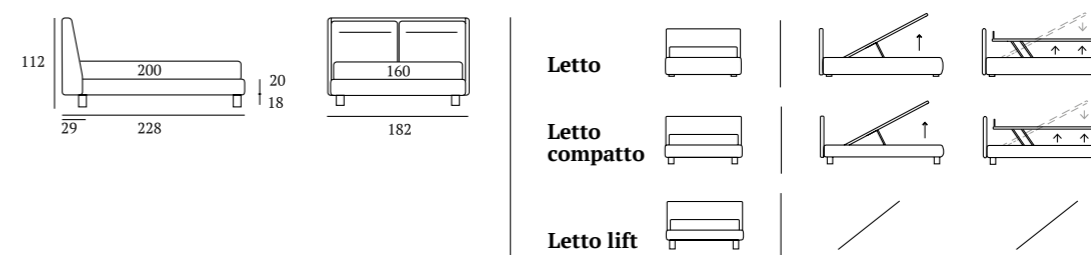

JOIN

/Letto Lift
Piede Lux in metallo finitura manganese
Materasso e guanciali della linea Bside
Completo lenzuola colore 273
Plaid Texture colore 5200
Telo arredo

/Lift bed
Lux feet in manganese finished metal
Bside mattress and pillows
Bedding set, colour 273
Texture blanket, colour 5200
Coverlet