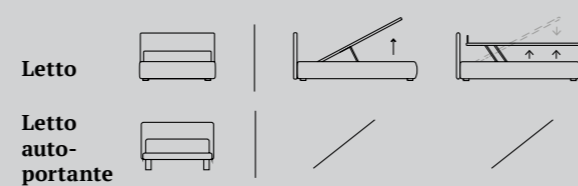

Nella versione bicolor il colore del modulo grande della testiera viene sempre riproposto nella parte frontale del giroletto.

In the two-tone version, the colour of the large headboard unit is recaptured in the front part of the bed frame.