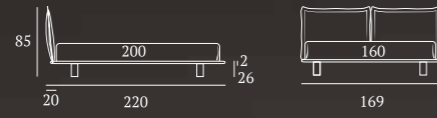

DEEP

/Letto piano ortopedico
Materasso e guanciali della linea Bside
Completo lenzuola colore 278

*/Orthopaedic top bed
Bside mattress and pillows
Bedding set, colour 278*