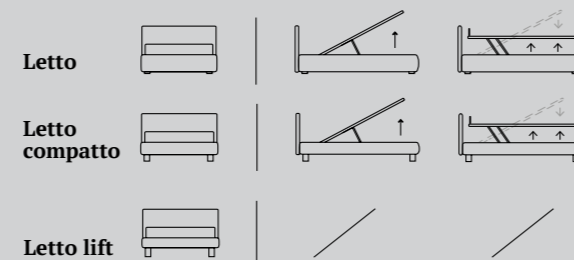

Point: un letto disegnato dai bottoni

Point: a bed characterised by a distinctive button design

Per trasformare Point basta una semplice intuizione: giocare con i bottoni colorati. La sua rigorosa geometria trova una piacevole sintonia con il piede in metallo Lux, disponibile in tre finiture (bianco, cromo e manganese).

All it takes to transform the Point collection is just a little bit of inspiration, playing with coloured buttons. Its precise geometry strikes a pleasant harmony with the metal Lux foot, available in three finishes (white, chrome and manganese).

POINT

/Letto Lift
Piede Lux in metallo finitura manganese
Materasso e guanciali della linea Bside
Completo lenzuola colore 279
Due cuscini decoro cm 60x30
Telo arredo

*/Lift bed
Lux feet in manganese finished metal
Bside mattress and pillows
Bedding set, colour 279
Two decorative cushions 60x30 cm
Coverlet*