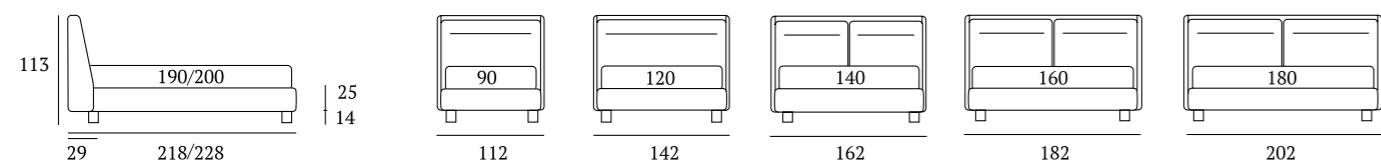

Join Compatto

DI SERIE:
Piede in legno **Cubic** h cm 14, colore wengè

OPTIONAL:
Piede in legno **Cubic** h cm 14, colori bianco, naturale, grigio
Piedi in metallo **Fine, Glam, Peak, Max** h cm 14, finiture cromo, bianco, manganese

AS STANDARD:
Cubic wooden foot H 14 cm, colour: wenge

OPTIONALS:
Cubic wooden foot H 14 cm, colours: white, natural, grey
Fine, Glam, Peak, Max metal feet H 14 cm, finishes: chrome, white, manganese