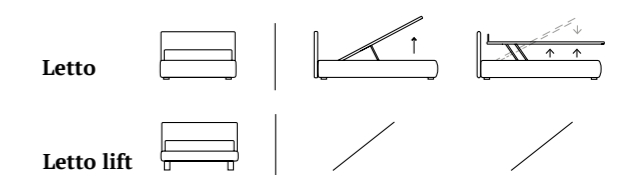

LIGHT MATERASSÈ

/Letto con finitura materassè
Materasso e guanciali della linea Bside
Completo lenzuola colore 138
Due cuscini decoro cm 40x40
Teli arredo

/Bed with materassè finish
Bside mattress and pillows
Bedding set, colour 138
Two decorative cushions 40x40 cm
Coverlets

Bed LIGHT

Doppio look per Light

Light double look

Rivestimento rifinito con cucitura vintage nella versione base.
Rivestimento accoppiato ad una morbida imbottitura di poliestere rifinita con bordo nella versione materassè.

Covers finished with vintage stitching in the standard version.
Covers coupled with a soft polyester padding finished with edging in the materassè version.

LIGHT

/Letto
Piede Cubic in legno colore bianco
Materasso e guanciali della linea Bside
Completo lenzuola colore 192

/Bed
Cubic feet in wood, white
Bside mattress and pillows
Bedding set, colour 192