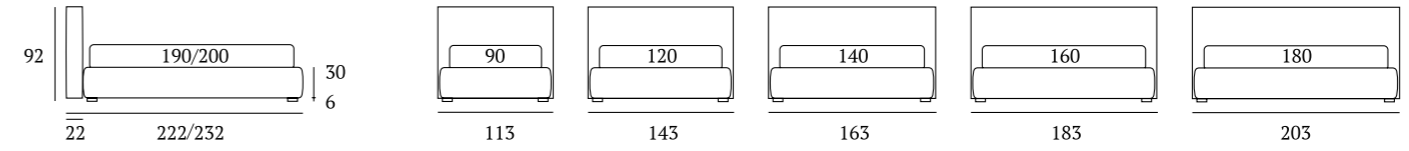

Relaxed

DI SERIE:
Piede in legno **Cubic** h cm 6, colore wengè

AS STANDARD:
Cubic wooden foot H 6 cm, colour: wenge

OPTIONAL:
Piede in legno **Cubic** h cm 6-10, colori bianco, naturale, grigio, wengè

OPTIONALS:
Cubic wooden foot H 6-10 cm, colours: white, natural, grey, wenge