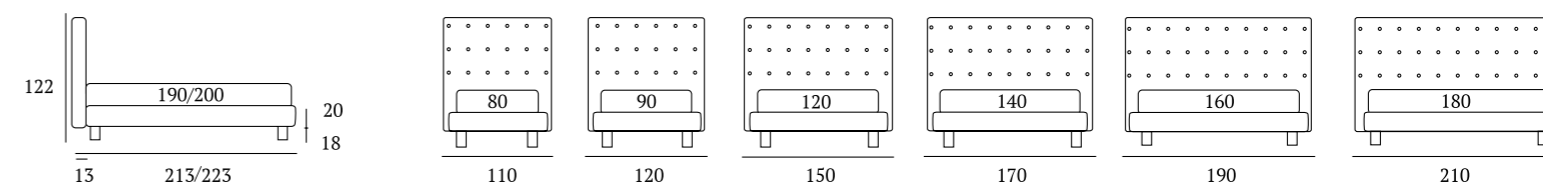

Point Lift

DI SERIE:
Piede in legno **Cubic** h cm 18, colore wengè

AS STANDARD:
Cubic wooden foot H 18 cm, colour: wenge

OPTIONAL:
Piede in legno **Cubic** h cm 18, colori bianco, naturale, grigio
Piedi in metallo **Fine, Glam, Peak, Lux, Max** h cm 18, finiture cromo, bianco, manganese

OPTIONALS:
Cubic wooden foot H 18 cm, colours: white, natural, grey
Fine, Glam, Peak, Lux, Max metal feet H 18 cm, finishes: chrome, white, manganese