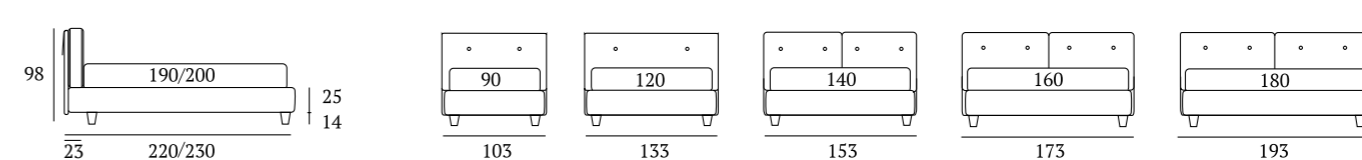

Nice Compatto

DI SERIE:
Piede in legno **Conic** h cm 14, colore wengè

OPTIONAL:
Piedi in legno **Conic, Classic** h cm 14, colori bianco, wengè, naturale
Piede in metallo **Glam** h cm 14, finiture cromo, bianco, manganese

AS STANDARD:
Conic wooden foot H 14 cm, colour: wenge

OPTIONALS:
Conic, Classic wooden feet H 14 cm, colours: white, wenge, natural
Glam metal foot H 14 cm, finishes: chrome, white, manganese