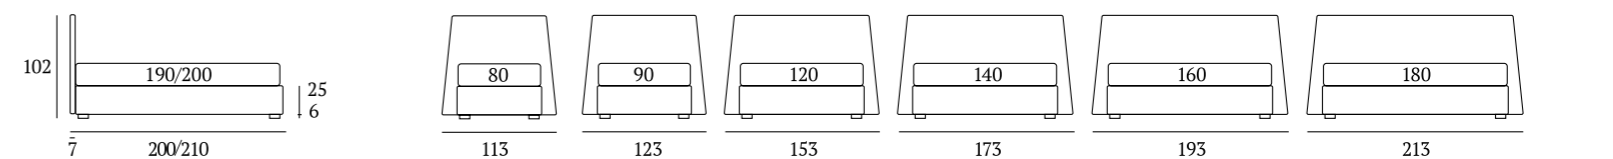

J-Collection Filo

DI SERIE:
Piede in legno **Cubic** h cm 6, colore wengè

AS STANDARD:
Cubic wooden foot H 6 cm, colour: wenge

OPTIONAL:
Piede in legno **Cubic** h cm 6-10, colori bianco, naturale, grigio, wengè
Piede in metallo **Steel** h cm 5, finitura cromo
Ruote **Carry**

OPTIONALS:
Cubic wooden foot H 6-10 cm, colours: white, natural, grey, wenge
Steel metal foot H 5 cm, finish: chrome
Carry wheels