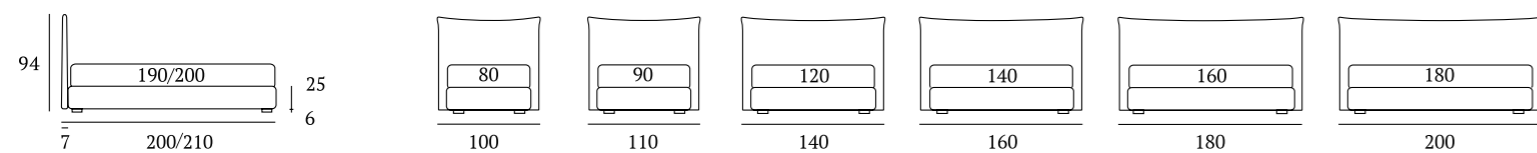

Good Filo

DI SERIE:
Piede in legno **Cubic** h cm 6, colore wengè

OPTIONAL:
Piede in legno **Cubic** h cm 6-10, colori bianco, naturale, grigio, wengè
Piedi in metallo **Steel** h cm 5, finitura cromo
Ruote **Carry**

AS STANDARD:
Cubic wooden foot H 6 cm, colour: wenge

OPTIONALS:
Cubic wooden foot H 6-10 cm, colours: white, natural, grey, wenge
Steel metal foot H 5 cm, finish: chrome
Carry wheels