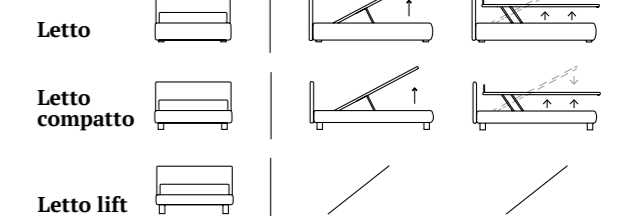

FINE

/Letto
Materasso e guanciali della linea Bside
Completo lenzuola colore 278
Due cuscini decoro cm 40x40,
cuscino decoro cm 60x30
Coperta Afrodite colore 6010
Plaid Morfeo colore 4000

/Bed
Bside mattress and pillows
Bedding set, colour 278
Two decorative cushions 40x40 cm,
decorative cushion 60x30 cm
Afrodite cover, colour 6010
Morfeo blanket, colour 4000