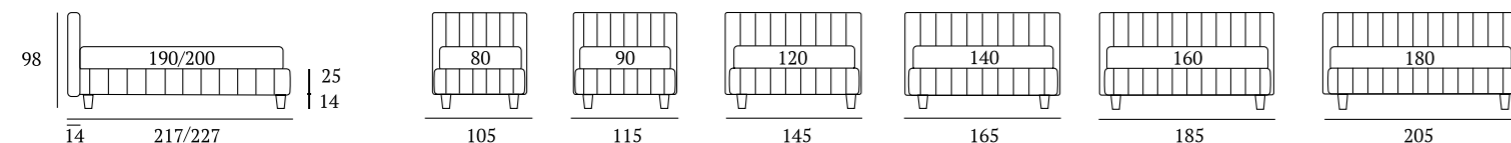

Nick Compatto

DI SERIE:
Piede in legno **Conic** h cm 14, colore wengè

AS STANDARD:
Conic wooden foot H 14 cm, colour: wenge

OPTIONAL:
Piedi in legno **Conic, Classic** h cm 14, colori bianco, naturale, wengè
Piedi in metallo **Glam, Max** h cm 14, finiture cromo, bianco, manganese

OPTIONALS:
Conic, Classic wooden feet H 14 cm, colours: white, natural, wenge
Glam, Max metal feet H 14 cm, finishes: chrome, white, manganese