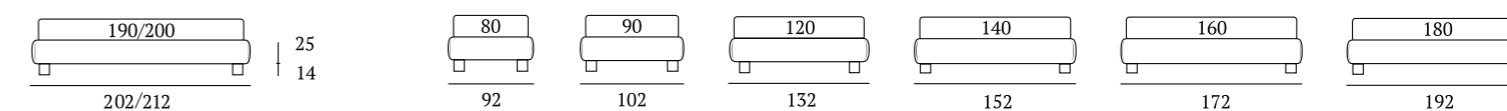

Sommier Compatto

DI SERIE:
Piede in legno **Cubic** h cm 14, colore wengè

OPTIONAL:
Piede in legno **Cubic** h cm 14, colori bianco, naturale, grigio
Piedi in legno **Conic, Classic, Log** h cm 14, colori bianco, naturale, wengè
Piedi in metallo **Fine, Glam, Peak, Max** h cm 14, finiture cromo, bianco, manganese

AS STANDARD:
Cubic wooden foot H 14 cm, colour: wenge

OPTIONALS:
Cubic wooden foot H 14 cm, colours: white, natural, grey
Conic, Classic, Log wooden feet H 14 cm, colours: white, natural, wenge
Fine, Glam, Lux, Peak, Max metal feet H 14 cm, finishes: chrome, white, manganese