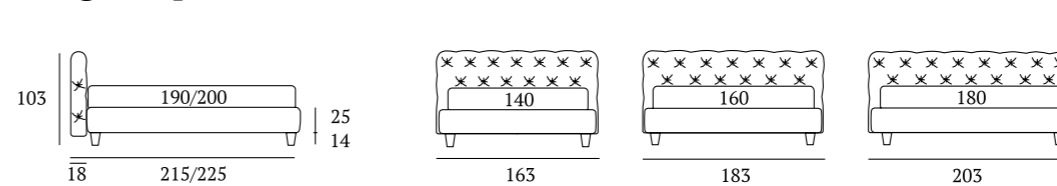

King Compatto

DI SERIE:
Piede in legno **Conic** h cm 14, colore wengè

OPTIONAL:
Piedi in legno **Conic, Classic** h cm 14, colori bianco, wengè, naturale
Piede in metallo **Peak** h cm 14, finiture cromo, bianco, manganese

AS STANDARD:
Conic wooden foot H 14 cm, colour: wenge

OPTIONALS:
Conic, Classic wooden feet H 14 cm, colours: white, wenge, natural
Peak metal foot H 14 cm, finishes: chrome, white, manganese