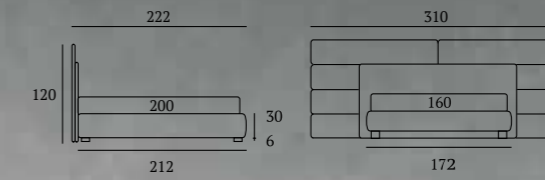

PANNELLO MATCH PROGRAMM

/Sommier
Pannello Match cm L 183 H 92
Due pannelli modulari Match cm L 155 H 120 e
due piani Match cm L 45 finitura manganese
Materasso e guanciali della linea Bside
Completo lenzuola colore 243
Tre cuscini decoro cm 40x40
Teli arredo

/Divan bed
Match panel L 183 H 92 cm
Two modular Match panels L 155 H 120 cm and
two Match panels L 45 cm in manganese finish
Bside mattress and pillows
Bedding set, colour 243
Three decorative cushions 40x40 cm
Coverlets