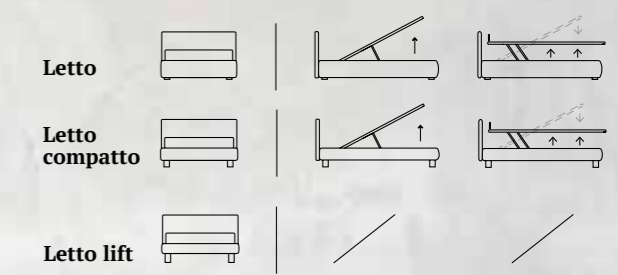

Letto Lift
Piede Classic in legno colore wengè
Materasso e guanciali della linea Bside
Completo lenzuola colore 138
Due cuscini decoro cm 60X30

Lift bed
Classic feet in wood, anthracite
Bside mattress and pillows
Bedding set, colour 138
Two decorative cushions 60X30 cm