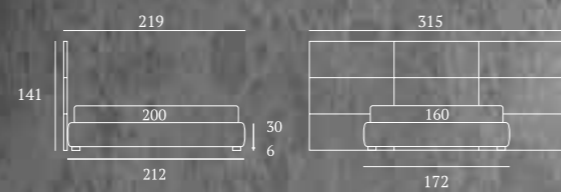

Sommier con balza
Nove pannelli Plain cm 105 H cm 47
Materasso e guanciali della linea Bside
Completo lenzuola colore 280
Due cuscini rullo cm 60 con finitura Line,
due cuscini decoro cm 55X45,
due cuscini decoro cm 40X40
con spazzolino e rosetta,
cuscino decoro cm 40X40
Coperta Afrodite colore 1011
Plaid Morfeo colore 1000

Divan bed with ledge
Nine Plain panels 105 cm H 47 cm
Bside mattress and pillows
Bedding set, colour 280
Two bolster cushions 60 cm with Line finish,
two decorative cushions 55X45 cm,
two decorative cushions 40X40 cm
with fringe and rosette,
decorative cushion 40X40 cm
Afrodite cover, colour 1011
Morfeo blanket, colour 1000