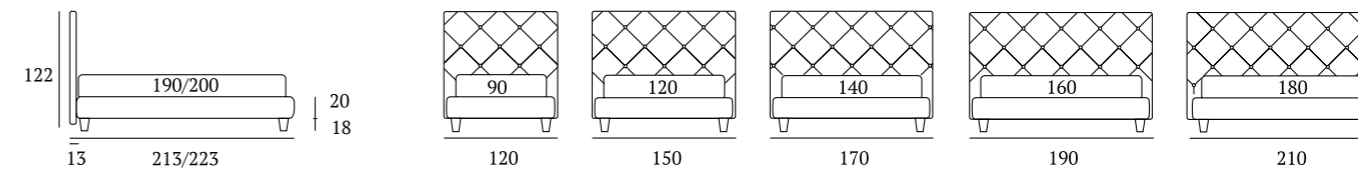

Diamond Lift

DI SERIE:
Piede in legno **Conic** h cm 18, colore wengè

AS STANDARD:
Conic wooden foot H 18 cm, colour: wenge

OPTIONAL:
Piedi in legno **Conic, Classic, Log** h cm 18, colori bianco, naturale, wengè
Piedi in metallo **Fine, Glam, Peak, Max** h cm 18, finiture cromo, bianco, manganese

OPTIONALS:
Conic, Classic, Log wooden feet H 18 cm, colours: white, natural, wenge
Fine, Glam, Peak, Max metal feet H 18 cm, finishes: chrome, white, manganese