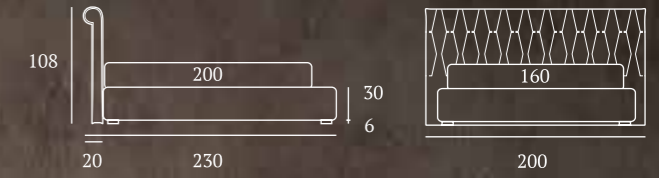

Bed
Circle feet in wood, natural
Bside mattress and pillows
Bedding set, colour 275
Two decorative cushions 40X40 cm with Line finish
and rosette, decorative cushion 55X45 cm,
decorative cushion 40X40 cm and
decorative cushion 60X30 cm with flange
Afrodite cover, colour 1015