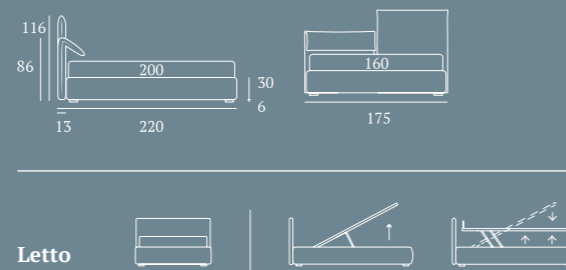

QUIET - JOIN

FORM - WISP - ARTY

FLUX

JUST - SHARP

SHARP

/Letto
Materasso e guanciali della linea Bside
Completo copripiumino colore 243

/Bed
Bside mattress and pillows
Duvet cover set, colour 243