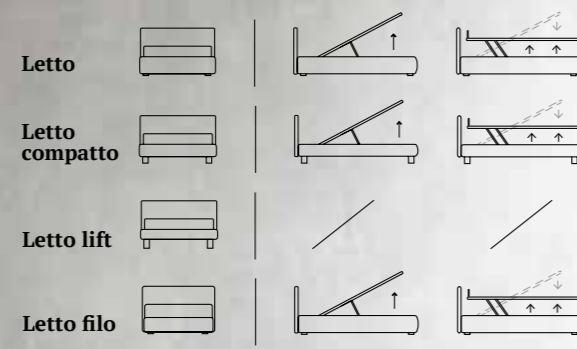

GOOD

/Letto
Piede Cubic in legno colore bianco
Completo lenzuola colore 243
Due cuscini decoro cm 40x40

/Bed
Cubic feet in wood, white
Bedding set, colour 243
Two decorative cushions 40x40 cm