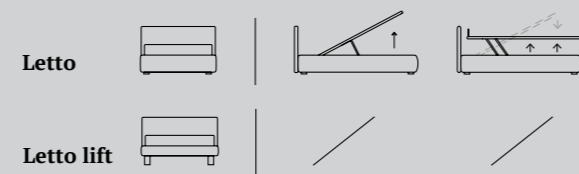

Persuasivo in ogni dettaglio

Convincing in every detail

Bordi e bottoni a contrasto in linea con i gusti più ricercati.

Contrasting edges and buttons in line with the most refined tastes.

DIAMOND

/Letto
Piede Circle in legno colore bianco
Materasso e guanciali della linea Bside
Completo lenzuola colore 01
Cuscino rullo cm 60
Tre cuscini decoro cm 60x30 e cuscino decoro cm 40x40 con finitura Line e bottone
Due cuscini decoro cm 40x40
due cuscini decoro cm 55x45
cuscino decoro cm 60x30
Coperta Afrodite colore 1015

*/Bed
Circle feet in wood, white Bside mattress and pillows
Bedding set, colour 01
Tube cushion 60 cm
Three decorative cushions 60x30 cm and decorative cushion 40x40 cm with Line finish and button 40x40 cm
Two decorative cushions 40x40 cm
two decorative cushions 55x45 cm
decorative cushion 60x30 cm
Afrodite cover, colour 1015*