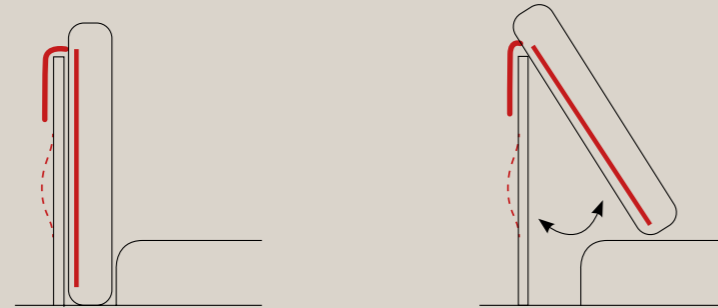

Letti imbottiti con testiere regolabili per comode posizioni di relax abbinata a molteplici configurazioni di giroletto e innovativi sistemi contenitore.

Upholstered beds with adjustable headboards to create comfortable relaxation positions combined with countless bed frame configurations and innovative storage systems.

Caratteristica del sistema è il rivestimento del cuscino che sul lato posteriore presenta cucita una tasca in tessuto ideata per contenere un contrappeso in metallo facilmente removibile per la sfoderabilità.

Questa soluzione permette di movimentare, con semplicità, i morbidi cuscini con sostegno in multistrato per le posizioni relax tenendoli comunque ben saldi alla testiera. Quest'ultima è realizzata con accorgimenti tecnici che consentono di posizionare il letto alla parete senza interferire sulle movimentazioni dei cuscini stessi.

These beds feature cushion upholstery with a fabric pocket stitched on the back of the bed, ideal for holding a metal counterweight that can easily be removed.

This mechanism means that the soft cushions with a plywood support can be moved with ease into a relaxing position, while remaining firmly attached to the headboard. The headboard has been cleverly designed to ensure that the bed can be positioned against the wall, without interfering with the movement of the cushions.