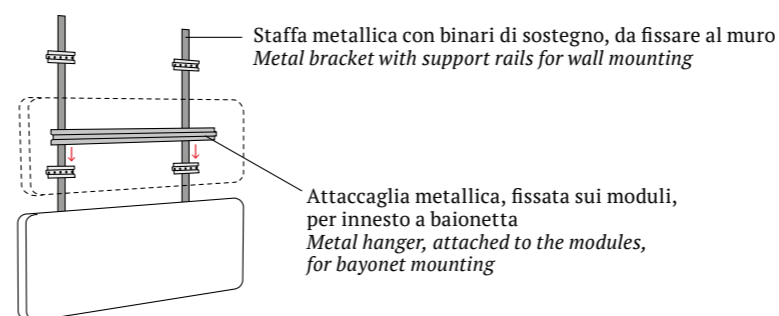

Pannello Match sp. 7 cm