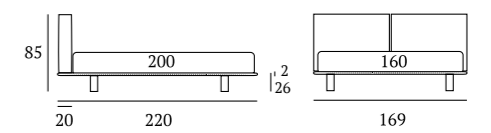

DEEP

/Letto piano ortopedico
Materasso e guanciali della linea Bside
Completo lenzuola colore 278

*/Orthopaedic top bed
Bside mattress and pillows
Bedding set, colour 278*

Letto
piano
ortopedico

Bed DEEP - STYLISH

STYLISH

/Letto piano ortopedico
Materasso e guanciali della linea Bside
Completo lenzuola colore 192

*/Orthopaedic top bed
Bside mattress and pillows
Bedding set, colour 192*

Letto
piano
ortopedico