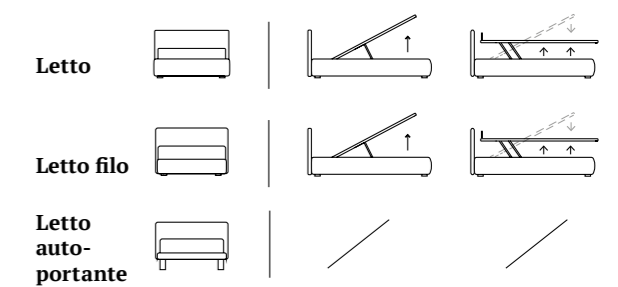

JC

/Letto Autoportante
Piede Jiff in plexiglass
Materasso e guanciali della linea Bside
Completo lenzuola colore 276
Cuscino decoro cm 40x40 e
due cuscini decoro cm 60x30
Telo arredo

/Free-standing bed
Jiff feet in plexiglass
Bside mattress and pillows
Bedding set, colour 276
Decorative cushion 40x40 cm and
two decorative cushions 60x30 cm
Coverlet