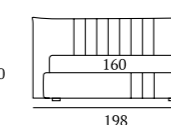

TAPE

/Letto
Materasso e guanciali della linea Bside
Completo lenzuola colore 278
Plaid Pantelleria colore 04 e colore 10

/Bed
Bside mattress and pillows
Bedding set, colour 278
Pantelleria blanket, colour 04 and colour 10

Letto