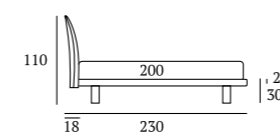

/Free-standing bed
 Gate feet in white finished metal
 Bside mattress and pillows
 Bedding set, colour 243
 Decorative cushion 40x40 cm with
 Line finish and button

HAPPY MATERASSÈ

/Letto con finitura materassè
 Materasso e guanciali della linea Bside
 Completo lenzuola colore 243
 Cuscino decoro cm 40x40 e
 due cuscini decoro cm 55x45
 Telo arredo