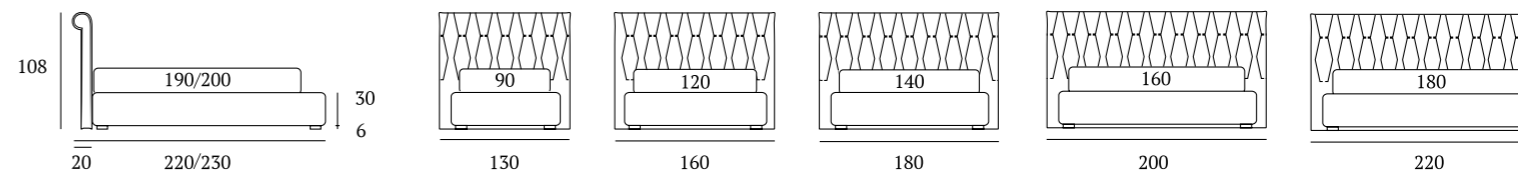

Unique

DI SERIE:
Piede in legno **Circle** h cm 6, colore wengè

OPTIONAL:
Piede in legno **Circle** h cm 6-10, colori bianco, wengè, naturale
Piede in legno **Classic** h cm 10, colori bianco, wengè, naturale

AS STANDARD:
Circle wooden foot H 6 cm, colour: wenge

OPTIONALS:
Circle wooden foot H 6-10 cm, colours: white, wenge, natural
Classic wooden foot H 10 cm, colours: white, wenge, natural