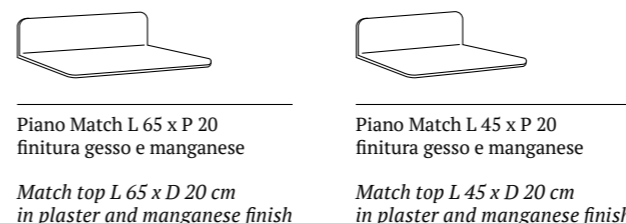

Pannello Match sp. 7 cm

PIEDI IN LEGNO

Piede Cubic
H cm 6 -10-14-18,
colori wengè, naturale,
bianco, grigio

*Cubic foot
H 6-10-14-18 cm,
colours: wenge, natural,
white, grey*

Piede Circle H cm 6 -10,
colori wengè, naturale,
bianco