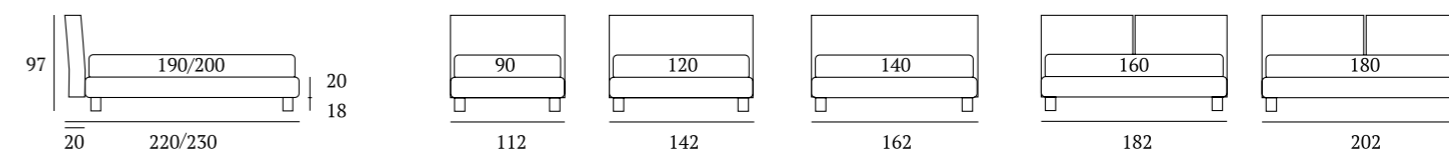

Light Lift

DI SERIE:
Piede in legno **Cubic** h cm 18, colore wengè

OPTIONAL:
Piede in legno **Cubic** h cm 18, bianco, naturale, grigio
Piedi in metallo **Glam, Fine, Lux** h cm 18, finiture cromo, bianco, manganese

AS STANDARD:
Cubic wooden foot H 18 cm, colour: wenge

OPTIONALS:
Cubic wooden foot H 18 cm, colours: white, natural, grey
Glam, Fine, Lux metal feet H 18 cm, finishes: chrome, white, manganese