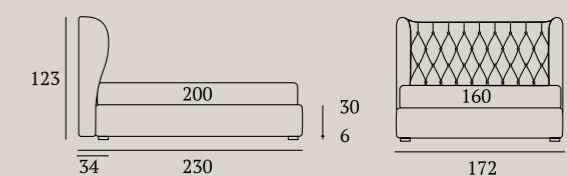

Forma armonica impresiosita dalla vera lavorazione capitonnè.

*Harmonious shapes embellished
with an upholstered finish.*

Letto
Materasso e guanciali della linea Bside
Completo lenzuola colore 243
Due cuscini rullo cm 60,
cuscino decoro cm 40X40,
cuscino decoro cm 40X40 con spazzolino,
cuscino decoro cm 40X40
con finitura Line e rosetta
Coperta Afrodite colore 6010
Plaid Morfeo colore 6100