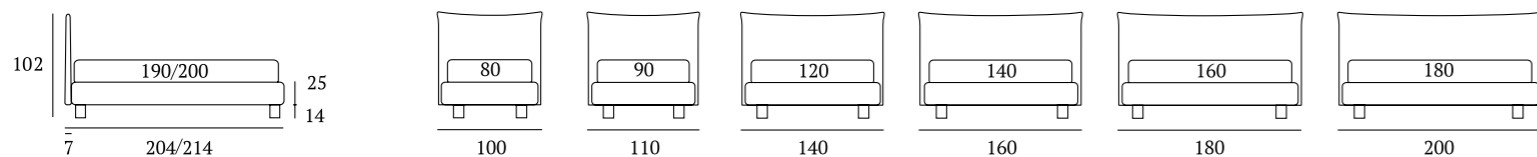

Good Compatto

DI SERIE:
Piede in legno **Cubic** h cm 14, colore wengè

OPTIONAL:
Piede in legno **Cubic** h cm 14, colori bianco, naturale, grigio
Piede in legno **Conic** h cm 14, colori bianco, naturale, wengè
Piedi in metallo **Fine, Glam, Peak, Max** h cm 14, finiture cromo, bianco, manganese

AS STANDARD:
Cubic wooden foot H 14 cm, colour: wenge

OPTIONALS:
Cubic wooden foot H 14 cm, colours: white, natural, grey
Conic wooden foot H 14 cm, colours: white, natural, wenge
Fine, Glam, Peak, Max metal feet H 14 cm, finishes: chrome, white, manganese