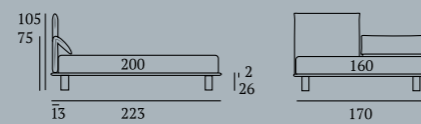

Essenziale e leggero

Essential and light

JUST

/Letto piano ortopedico
Piede Twist in metallo finitura manganese
Materasso e guanciali della linea Bside
Completo lenzuola colore 280 e colore 192
Due cuscini decoro cm 60x30
Telo arredo

*/Orthopaedic top bed
Twist feet in manganese finished metal
Bside mattress and pillows
Bedding set, colour 280 and colour 192
Two decorative cushions 60x30 cm
Coverlet*

**Letto
piano
ortopedico**

Studiato in ogni dettaglio Just è un letto moderno accattivante da ogni punto di vista. La sua testiera si presta a diverse posizioni di comfort e può essere completata con la scelta di Cover pratiche e funzionali.

Studied in every detail, Just is a modern bed, captivating from every angle. Its headboard can be configured to obtain different comfort positions and can be completed with a practical and functional selection of covers.