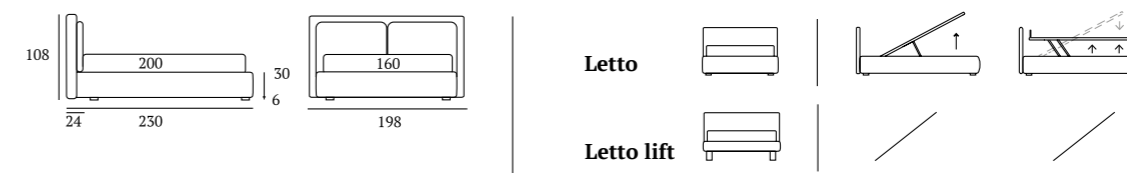

FLUX

/Letto con luci
Materasso e guanciali della linea Bside
Completo lenzuola colore 281
Cuscino decoro cm 40x40 con
finitura Line e bottone
Plaid Morfeo colore 4000
Telo arredo

/Bed with lights
Bside mattress and pillows
Bedding set, colour 281
Decorative cushion 40x40 cm
with Line finish and button
Morfeo blanket, colour 4000
Coverlet