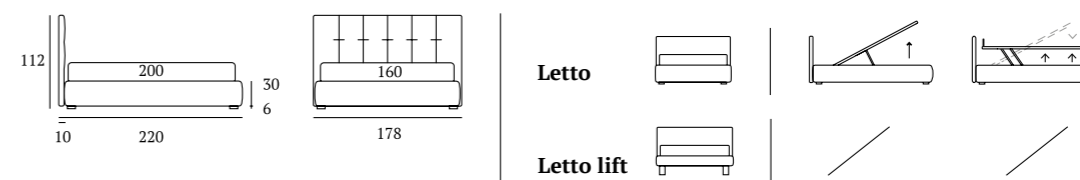

POSITIVE

/Letto
Piede Cubic in legno colore bianco
Materasso e guanciali della linea Bside
Completo lenzuola colore 165
Teli arredo

/Bed
Cubic feet in wood, white
Bside mattress and pillows
Bedding set, colour 165
Coverlets