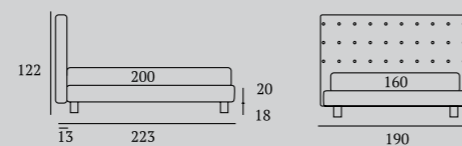

Point: un letto disegnato dai bottoni

Point: a bed characterised by a distinctive button design

Per trasformare Point basta una semplice intuizione: giocare con i bottoni colorati. La sua rigorosa geometria trova una piacevole sintonia con il piede in metallo Lux, disponibile in tre finiture (bianco, cromo e manganese).

All it takes to transform the Point collection is just a little bit of inspiration, playing with coloured buttons. Its precise geometry strikes a pleasant harmony with the metal Lux foot, available in three finishes (white, chrome and manganese).

POINT

/Letto Lift
Piede Lux in metallo finitura manganese
Materasso e guanciali della linea Bside
Completo lenzuola colore 279
Due cuscini decoro cm 60x30
Telo arredo

*/Lift bed
Lux feet in manganese finished metal
Bside mattress and pillows
Bedding set, colour 279
Two decorative cushions 60x30 cm
Coverlet*