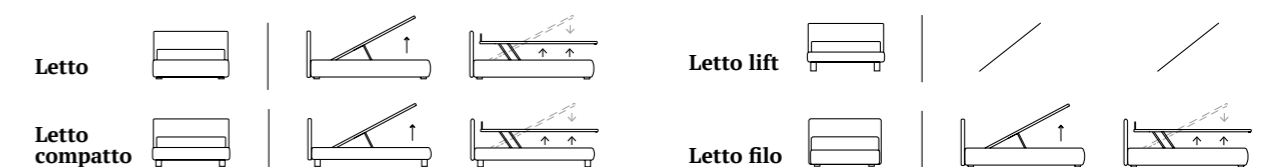

ARTY

/Letto Lift
 Materasso e guanciali della linea Bside
 Completo lenzuola colore 165
 Due cuscini decoro cm 60x30,
 cuscino decoro cm 40x40
 Plaid Pantelleria colore 10

/Lift bed
 Bside mattress and pillows
 Bedding set, colour 165
 Two decorative cushions 60x30 cm,
 decorative cushion 40x40 cm
 Pantelleria blanket, colour 10