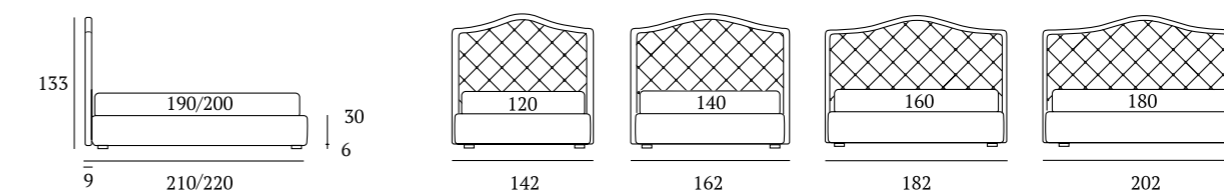

Infinity

DI SERIE:
Piede in legno **Circle** h cm 6, colore wengè

OPTIONAL:
Piede in legno **Circle** h cm 6-10, colori bianco, wengè, naturale
Piede in legno **Classic** h cm 10, colori bianco, wengè, naturale

AS STANDARD:
Circle wooden foot H 6 cm, colour: wenge

OPTIONALS:
Circle wooden foot H 6-10 cm, colours: white, wenge, natural
Classic wooden foot H 10 cm, colours: white, wenge, natural