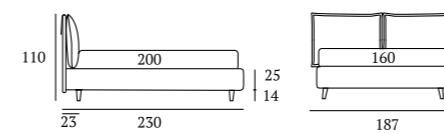

WISP

/Letto Compatto
Piede Peak in metallo finitura cromo
Materasso e guanciali della linea Bside
Completo lenzuola colore 280
Tre cuscini decoro cm 40x40
Plaid Linosa colore 04 e
Plaid Pantelleria colore 05

/Compact bed
Peak feet in chrome finished metal
Bside mattress and pillows
Bedding set, colour 280
Three decorative cushions 40x40 cm
Linosa blanket, colour 04 and
Pantelleria blanket, colour 05