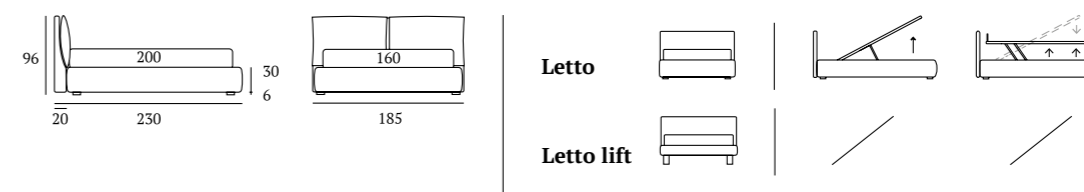

QUIET

/Letto
Materasso e guanciali della linea Bside
Completo lenzuola colore 01
Due cuscini decoro cm 40x40
cuscino decoro cm 60x30
Coperta Afrodite colore 6010
Plaid Morfeo colore 6100

/Bed
Bside mattress and pillows
Bedding set, colour 01
Two decorative cushions 40x40 cm
decorative cushion 60x30 cm
Afrodite cover, colour 6010
Morfeo blanket, colour 6100