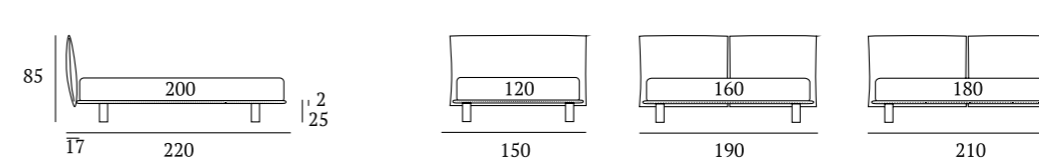

Curious Autoportante

DI SERIE:
Piede in ABS **Bolt** h cm 19

AS STANDARD:
Bolt ABS foot H 19 cm

OPTIONAL:
Piede in plexiglass **Jiff** h cm 19
Piede in metallo **Top** h cm 18-23, finitura satinato
Piede in metallo **Hang, Gate, Glam** h cm 24, finiture cromo, bianco, manganese

OPTIONALS:
Jiff plexiglass foot H 19 cm
Top metal foot H 18-23 cm, finish: satin
Hang, Gate, Glam metal feet H 24 cm, finishes: chrome, white, manganese