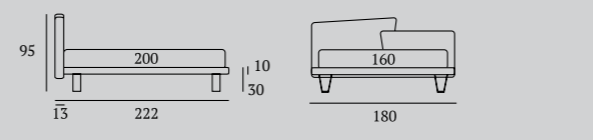

Nella versione bicolor il colore del modulo grande della testiera viene sempre riproposto nella parte frontale del giroletto.

In the two-tone version, the colour of the large headboard unit is recaptured in the front part of the bed frame.