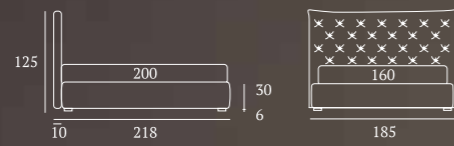

TENDER

/Letto
Piede Cubic in legno colore grigio
Materasso e guanciali della linea Bside
Completo lenzuola colore 36
Due cuscini decoro cm 60x30 e cuscino
decoro cm 40x40

/Bed
Cubic feet in wood, grey
Bside mattress and pillows
Bedding set, colour 36
Two decorative cushions 60x30 cm and
decorative cushion 40x40 cm

Letto

Letto lift