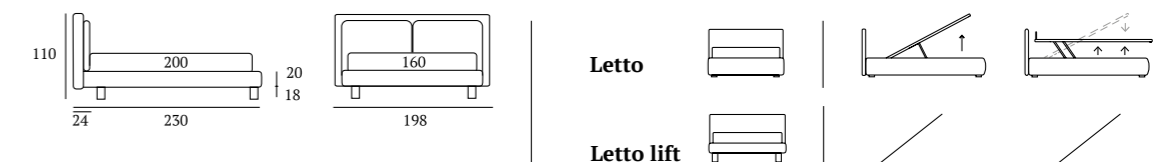

FLUX

/Letto Lift con luci
Piede Lux in metallo finitura cromo
Materasso e guanciali della linea Bside
Completo lenzuola colore 188
Cuscino decoro cm 40x40
Teli arredo

*/Lift bed with lights
Lux feet in chrome finished metal
Bside mattress and pillows
Bedding set, colour 188
Decorative cushion 40x40 cm
Coverlets*