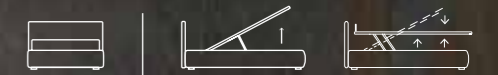

Letto
Materasso e guanciali della linea Bside
Cuscino decoro cm 40X40

Bed
Bside mattress and pillows
Decorative cushion 40X40 cm

Letto