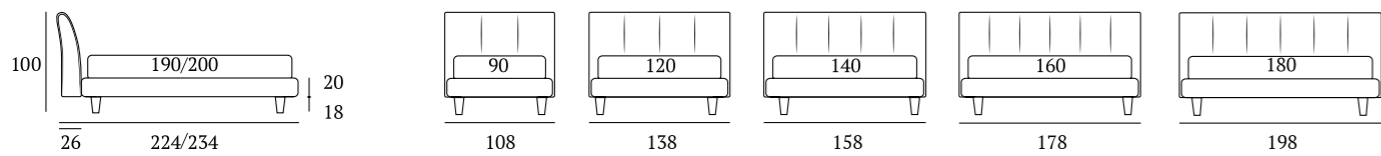

Premium Lift

DI SERIE:
Piede in legno **Conic** h cm 18, colore wengè

AS STANDARD:
Conic wooden foot H 18 cm, colour: wenge

OPTIONAL:
Piede in legno **Conic** h cm 18, colori bianco, naturale
Piedi in metallo **Glam, Fine, Peak, Lux** h cm 18, finiture cromo, bianco, manganese

OPTIONALS:
Conic wooden foot H 18 cm, colours: white, natural
Glam, Fine, Peak, Lux metal feet H 18 cm, finishes: chrome, white, manganese