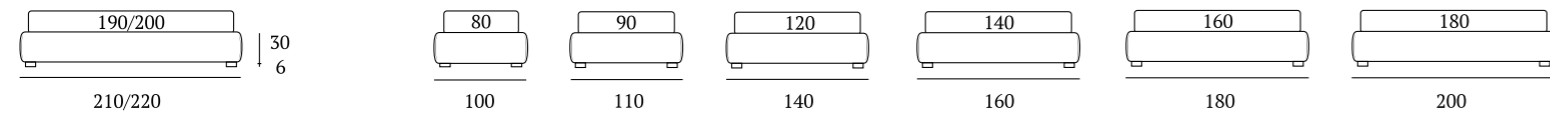

Sommier Large