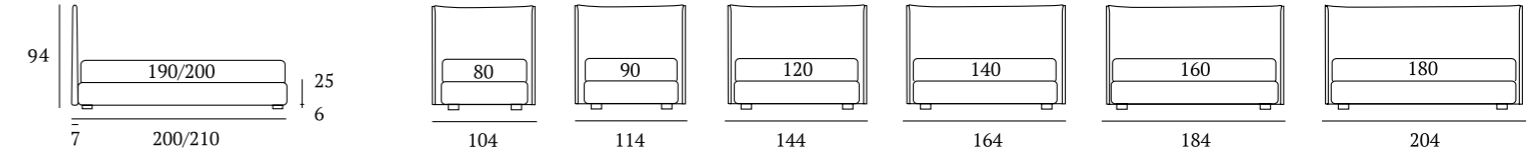

Good Rim Filo

DI SERIE:
Piede in legno **Cubic** h cm 6, colore wengè

OPTIONAL:
Piede in legno **Cubic** h cm 6-10, colori bianco, naturale, grigio, wengè
Piede in metallo **Steel** h cm 5, finitura cromo
Ruote **Carry**

AS STANDARD:
Cubic wooden foot H 6 cm, colour: wenge

OPTIONALS:
Cubic wooden foot H 6-10 cm, colours: white, natural, grey, wenge
Steel metal foot H 5 cm, finish: chrome
Carry wheels