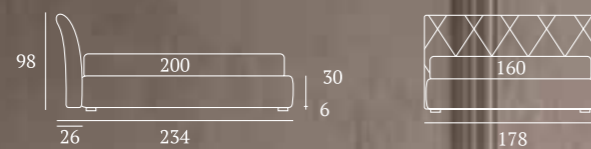

Letto
Materasso e guanciali della linea Bside
Cuscino decoro cm 40X40

Bed
Bside mattress and pillows
Decorative cushion 40X40 cm

Letto

Letto
 Materasso e guanciali della linea Bside
 Completo copripiumino colore 279
 Tre cuscini decoro cm 40X40,
 cuscino decoro cm 60X30 con spazzolino
 Plaid Norvegia colore 5090