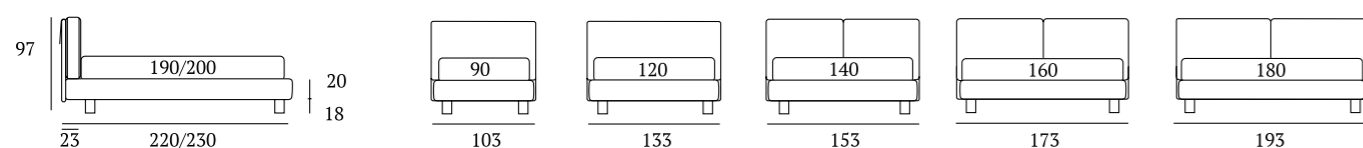

Form Lift

DI SERIE:
Piede in legno **Cubic** h cm 18, colore wengè

OPTIONAL:
Piede in legno **Cubic** h cm 18, colori bianco, naturale, grigio
Piedi in metallo **Fine, Glam, Lux, Peak, Max** h cm 18, finiture cromo, bianco, manganese

AS STANDARD:
Cubic wooden foot H 18 cm, colour: wenge

OPTIONALS:
Cubic wooden foot H 18 cm, colours: white, natural, grey
Fine, Glam, Lux, Peak, Max metal feet H 18 cm, finishes: chrome, white, manganese