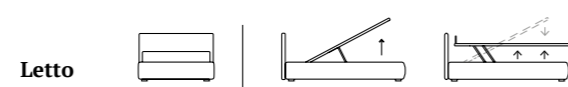

**Particolari accurati
che raccontano la
volontà di stupire e
sedurre attraverso
uno stile capace di
valorizzare ogni
tipologia di
ambiente.**

*Precise detailing that tells of a
desire to stun and seduce with
style capable of adding value to
any type of space.*