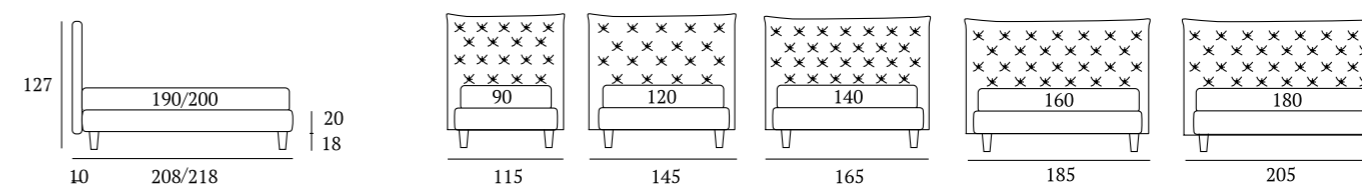

Tender Lift

DI SERIE:
Piede in legno **Conic** h cm 18, colore wengè

AS STANDARD:
Conic wooden foot H 18 cm, colour: wenge

OPTIONAL:
Piedi in legno **Conic**, **Classic** h cm 18, colori bianco, naturale, wengè
Piedi in metallo **Fine**, **Peak**, **Lux** h cm 18, finiture cromo, bianco, manganese

OPTIONALS:
Conic, **Classic** wooden feet H 18 cm, colours: white, natural, wenge
Fine, **Peak**, **Lux** metal feet H 18 cm, finishes: chrome, white, manganese