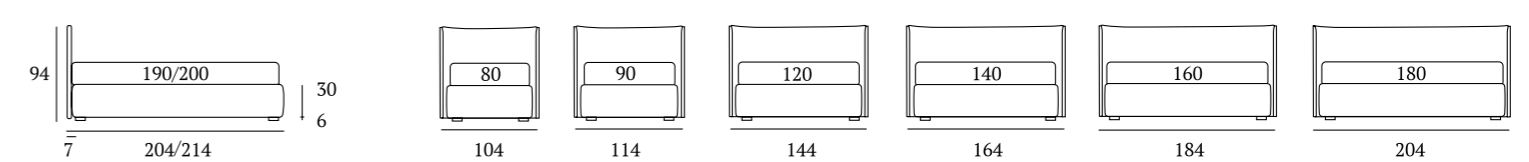

Good Rim

DI SERIE:
Piede in legno **Cubic** h cm 6, colore wengè

OPTIONAL:
Piedi in legno **Cubic** h cm 6-10, colori bianco, naturale, grigio, wengè
Piede in metallo **Steel** h cm 5, finitura cromo
Ruote **Carry**

AS STANDARD:
Cubic wooden foot H 6 cm, colour: wenge

OPTIONALS:
Cubic wooden foot H 6-10 cm, colours: white, natural, grey, wenge
Steel metal foot H 5 cm, finish: chrome
Carry wheels