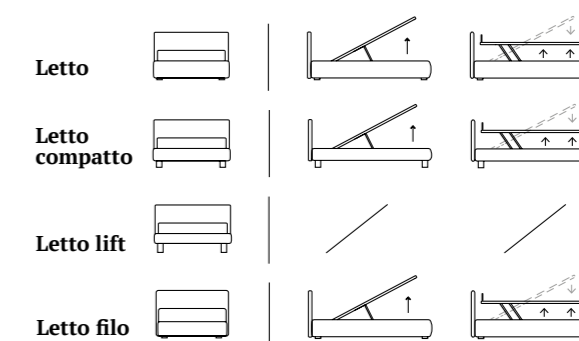

GOOD RIM

/Letto Lift
Piede Fine in metallo finitura bianco
Materasso e guanciali della linea Bside
Completo lenzuola colore 276
Due cuscini decoro cm 60x30
Plaid Morfeo colore 1000 e colore 6100

/Lift bed
Fine feet in white finished metal
Bside mattress and pillows
Bedding set, colour 276
Two decorative cushions 60x30 cm
Morfeo blanket, colour 1000 and 6100