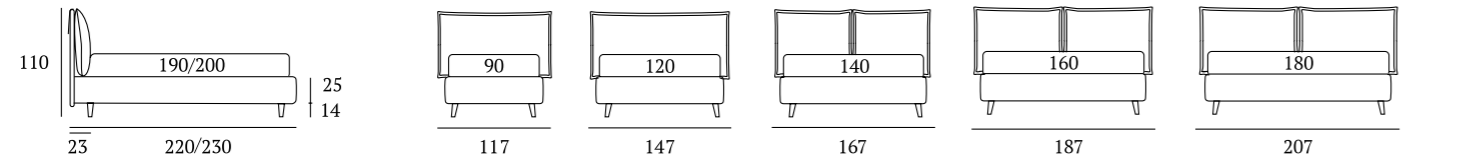

Wisp Compatto

DI SERIE:
Piede in legno **Log** h cm 14, colore wengè

OPTIONAL:
Piedi in legno **Log, Classic** h cm 14, colori bianco, naturale, wengè
Piedi in metallo **Fine, Glam, Peak, Max** h cm 14, finiture cromo, bianco, manganese

AS STANDARD:
Log wooden foot H 14 cm, colour: wenge

OPTIONALS:
Log, Classic wooden feet H 14 cm, colours: white, natural, wenge
Fine, Glam, Peak, Max metal feet H 14 cm, finishes: chrome, white, manganese