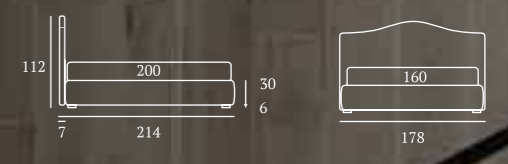

Letto con balza
Materasso della linea Bside
Completo lenzuola colore 188
Due cuscini rullo cm 60,
due cuscini decoro cm 60X30 con volant,
cuscino decoro cm 60X30, cuscino decoro cm 40X40
Coperta Afrodite colore 1011

Bed with ledge
Bside mattress
Bedding set, colour 188
Two bolster cushions 60 cm,
two decorative cushions 60X30 cm with flange,
decorative cushion 60X30 cm,
decorative cushion 40X40 cm
Afrodite cover, colour 1011