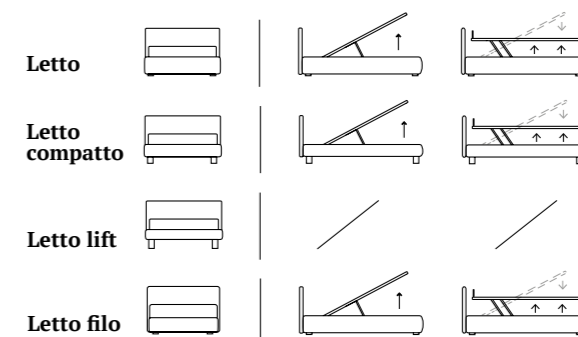

WISP

/Letto Compatto
Piede Peak in metallo finitura cromo
Materasso e guanciali della linea Bside
Completo lenzuola colore 280
Tre cuscini decoro cm 40x40
Plaid Linosa colore 04 e
Plaid Pantelleria colore 05

/Compact bed
Peak feet in chrome finished metal
Bside mattress and pillows
Bedding set, colour 280
Three decorative cushions 40x40 cm
Linosa blanket, colour 04 and
Pantelleria blanket, colour 05