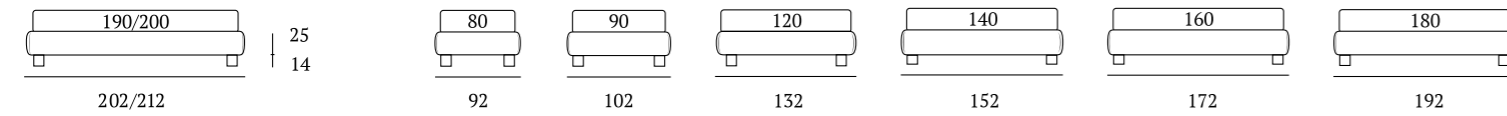

Sommier Compatto