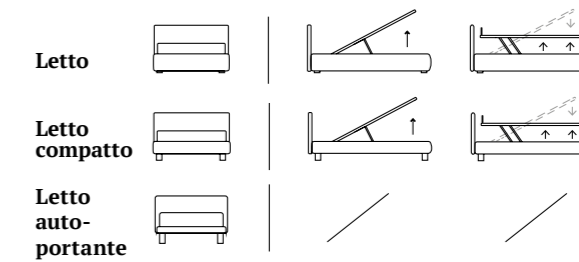

TAPE

/Letto Autoportante
Piede Gate in metallo finitura bianco
Materasso e guanciali della linea Bside
Completo lenzuola colore 243
Cuscino decoro cm 40x40 con finitura Line
e bottone

/Free-standing bed
Gate feet in white finished metal
Bside mattress and pillows
Bedding set, colour 243
Decorative cushion 40x40 cm with
Line finish and button