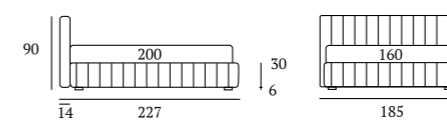

NICK

/Letto
Materasso e guanciali della linea Bside
Completo lenzuola colore 280
Cuscino decoro cm 40x40
con finitura Line e bottone,
cuscino decoro cm 60x30 con
finitura Line e bottoni
Plaid Texture colore 4000
Teli arredo

/Bed
Bside mattress and pillows
Bedding set, colour 280
Decorative cushion 40x40 cm
with Line finish and buttons,
decorative cushion 60x30 cm
with Line finish and buttons
Texture blanket, colour 4000
Coverlets