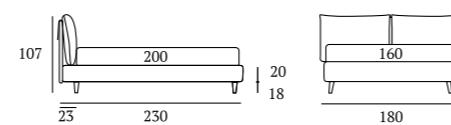

ARTY

/Letto Lift
 Materasso e guanciali della linea Bside
 Completo lenzuola colore 165
 Due cuscini decoro cm 60x30,
 cuscino decoro cm 40x40
 Plaid Pantelleria colore 10

/Lift bed
 Bside mattress and pillows
 Bedding set, colour 165
 Two decorative cushions 60x30 cm,
 decorative cushion 40x40 cm
 Pantelleria blanket, colour 10