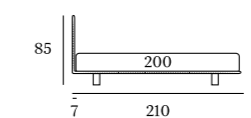

BRILLANT

/Letto Autoportante
Piede Jiff in plexiglass
Materasso e guanciali della linea Bside
Completo lenzuola colore 163

*/Free-standing bed
Jiff feet in plexiglass
Bside mattress and pillows
Bedding set, colour 163*