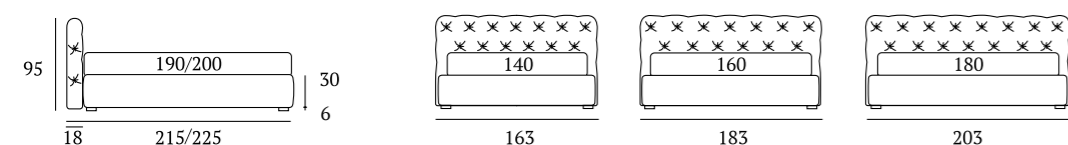

OPTIONALS:
Conic, Classic wooden feet H 18 cm, colours: white, wenge, natural

King

DI SERIE:
Piede in legno **Circle** h cm 6, colore wengè

OPTIONAL:
Piede in legno **Circle** h cm 6-10, colori bianco, wengè, naturale
Piede in legno **Classic** h cm 10, colori bianco, wengè, naturale
Ruote **Carry**