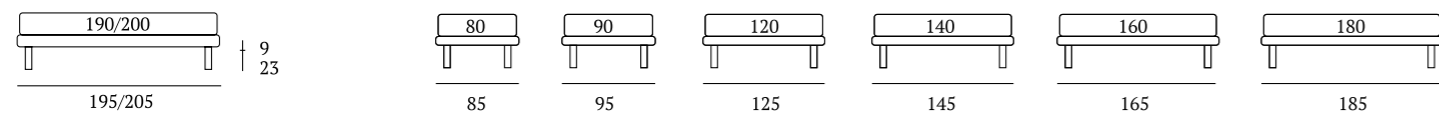

Sommier Autoportante