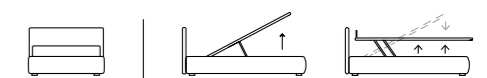

SQUARE

/Letto
Materasso e guanciali della linea Bside
Completo lenzuola colore 30
Plaid Morfeo colore 4000

/Bed
Bside mattress and pillows
Bedding set, colour 30
Morfeo blanket, colour 4000

Bed SQUARE

Spazio alla fantasia

Room for imagination

Formale nella versione monocolora,
divertente nella versione a quadri
colorati. Square è un prodotto
versatile.

Formal in the single-colour
version, fun in the version
featuring colourful panels. Square
is a versatile product.

SQUARE

/Letto
Piede Cubic in legno colore bianco
Materasso e guanciali della linea Bside
Completo lenzuola colore 165

/Bed
Cubic feet in wood, white
Bside mattress and pillows
Bedding set, colour 165

Letto