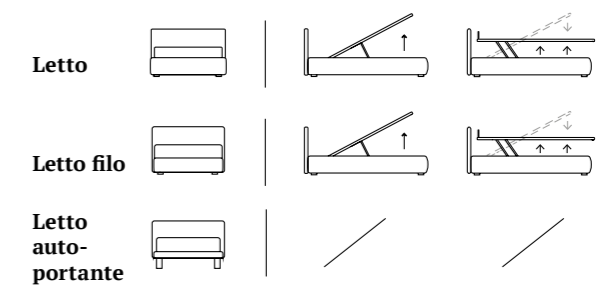

JT ~~~~~

/Letto Filo
Materasso e guanciali della linea Bside
Completo lenzuola colore 163
Due cuscini decoro cm 60x30
con finitura Line
Teli arredo

/Filo bed
Bside mattress and pillows
Bedding set, colour 163
Two decorative cushions 60x30 cm
with Line finish
Coverlets