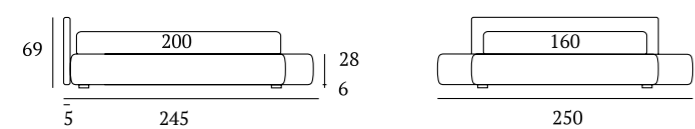

Natural

DI SERIE:
Piede in ABS effetto sospeso

AS STANDARD:
Suspended-effect Abs feet