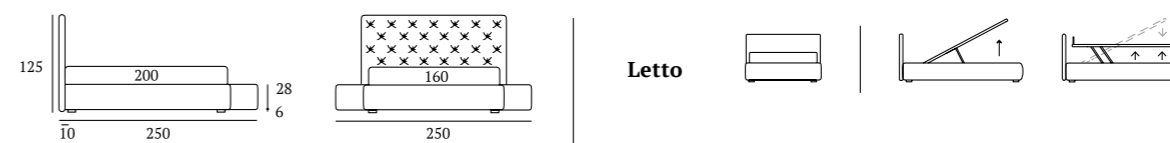

Different programm

Match programm