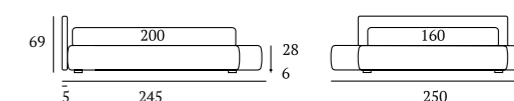

SPECIAL

/Letto
Materasso e guanciali della linea Bside
Completo lenzuola colore 01 e colore 138
Cuscino decoro cm 40x40

/Bed
Bside mattress and pillows
Bedding set, colour 01 and colour 138
Decorative cushion 40x40 cm

Bed SPECIAL - NATURAL

NATURAL

/Letto
Materasso e guanciali della linea Bside
Completo lenzuola colore 276

/Bed
Bside mattress and pillows
Bedding set, colour 276