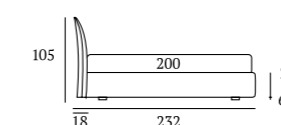

TAPE

/Letto
Materasso e guanciali della linea Bside
Completo lenzuola colore 278
Plaid Pantelleria colore 04 e colore 10

/Bed
Bside mattress and pillows
Bedding set, colour 278
Pantelleria blanket, colour 04 and colour 10

Letto