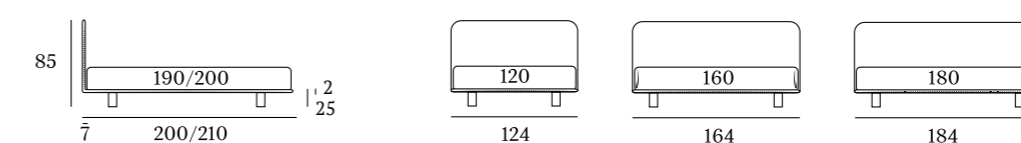

Brillant Autoportante

DI SERIE:
Piede in ABS **Bolt** h cm 19

OPTIONAL:
Piede in plexiglass **Jiff** h cm 19
Piede in metallo **Top** h cm 18-23, finitura satinato
Piedi in metallo **Hang**, **Gate**, **Glam** h cm 24, finiture cromo, bianco, manganese

AS STANDARD:
Bolt ABS foot H 19 cm

OPTIONALS:
Jiff plexiglass foot H 19 cm
Top metal foot, H 18-23 cm, finish: satin
Hang, **Gate**, **Glam** metal feet H 24 cm, finishes: chrome, white, manganese