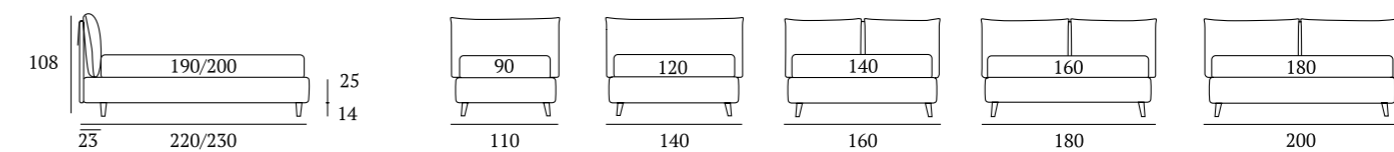

Arty Compatto

DI SERIE:
Piede in legno **Log** h cm 14, colore wengè

OPTIONAL:
Piedi in legno **Log**, **Classic** h cm 14, colori bianco, naturale, wengè
Piedi in metallo **Fine**, **Glam**, **Peak**, **Max** h cm 14, finiture cromo, bianco, manganese

AS STANDARD:
Log wooden foot H 14 cm, colour: wenge

OPTIONALS:
Log, **Classic** wooden feet H 14 cm, colours: white, natural, wenge
Fine, **Glam**, **Peak**, **Max** metal feet H 14 cm, finishes: chrome, white, manganese