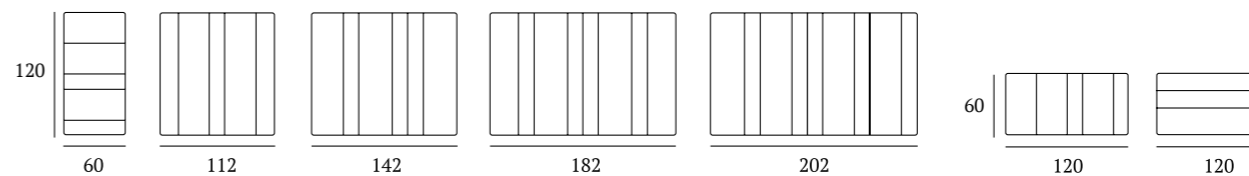

Pannello Match sp. 7 cm

PIEDI IN LEGNO

Piede Cubic
H cm 6 -10-14-18,
colori wengè, naturale,
bianco, grigio

*Cubic foot
H 6-10-14-18 cm,
colours: wenge, natural,
white, grey*

Piede Circle H cm 6 -10,
colori wengè, naturale,
bianco