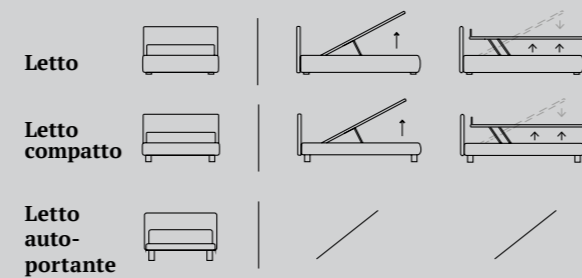

HONEY

/Letto Autoportante
Piede Hang in metallo finitura bianco
Materasso e guanciali della linea Bside
Completo lenzuola colore 279
Due cuscini rullo cm 60,
due cuscini decoro cm 60x30,
cuscino decoro cm 40x40
Teli arredo

/Free-standing bed
Hang feet in white finished metal
Bside mattress and pillows
Bedding set, colour 279
Two bolster cushions 60 cm,
two decorative cushions 60x30 cm,
decorative cushion 40x40 cm
Coverlets

Lavorazioni sartoriali

Tailored workmanship

Honey si presenta con l'originale lavorazione sartoriale a bordo libero e trova la sua massima espressione in un'accurata scelta di accostamenti cromatici. I tessuti in questa tipologia di lavorazione giocano un ruolo fondamentale. Morbidezza e irregolarità delle forme sono una conseguenza di trama e consistenza.

The Honey collection is characterised by the original tailored workmanship with an edge-free design, finding its highest level of expression in a careful selection of colour combinations. The fabrics play a fundamental role in this type of workmanship. Softness and irregular shapes are the result of texture and consistency.