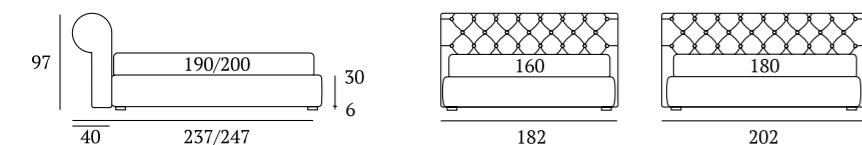

Mister

DI SERIE:
Piede in legno **Circle** h cm 6, colore wengè

OPTIONAL:
Piede in legno **Circle** h cm 6-10, colori bianco, wengè, naturale
Piede in legno **Classic** h cm 10, colori bianco, wengè, naturale

AS STANDARD:
Circle wooden foot H 6 cm, colour: wenge

OPTIONALS:
Circle wooden foot H 6-10 cm, colours: white, wenge, natural
Classic wooden foot H 10 cm, colours: white, wenge, natural