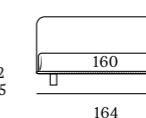

BRILLANT

/Letto Autoportante
Piede Jiff in plexiglass
Materasso e guanciali della linea Bside
Completo lenzuola colore 163

*/Free-standing bed
Jiff feet in plexiglass
Bside mattress and pillows
Bedding set, colour 163*