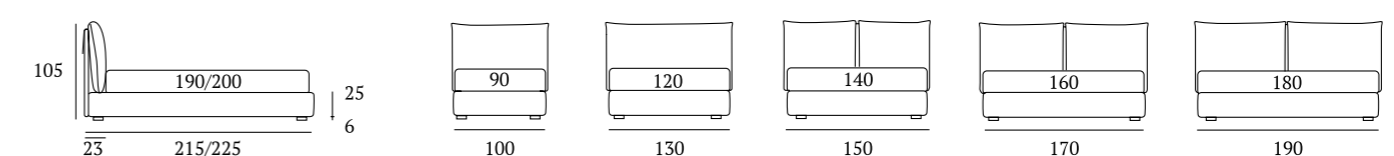

Arty Filo

DI SERIE:
Piede in legno **Circle** h cm 6, colore wengè

OPTIONAL:
Piede in legno **Circle** h cm 6-10, colori bianco, naturale, wengè
Piede in legno **Classic** h cm 10, colori bianco, naturale, wengè
Ruote **Carry**

AS STANDARD:
Circle wooden foot H 6 cm, colour: wenge

OPTIONALS:
Circle wooden foot H 6-10 cm, colours: white, natural, wenge
Classic wooden foot H 10 cm, colours: white, natural, wenge
Carry wheels