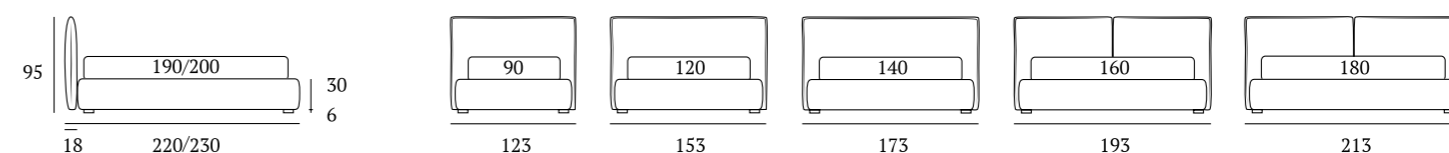

OPTIONALS:
Glam, Gate, Hang metal feet H 24 cm, finishes: chrome, white, manganese

Modern

DI SERIE:
Piede in legno **Circle** h cm 6, colore wengè

OPTIONAL:
Piede in legno **Circle** h cm 6-10, colori bianco, naturale, wengè