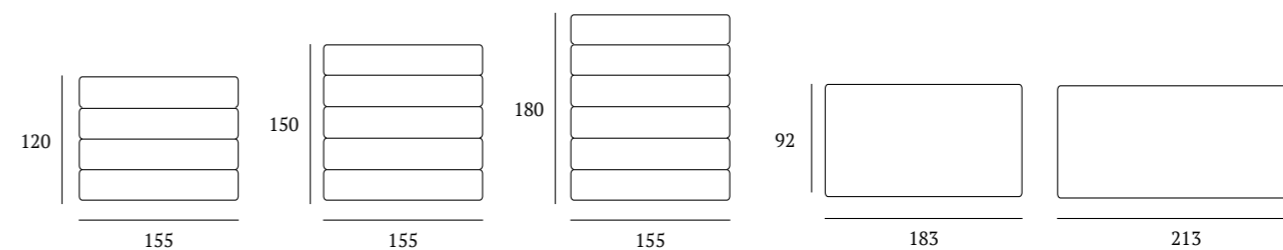

Pannello Match sp. 7 cm

PIEDI IN LEGNO

Piede Cubic
H cm 6 -10-14-18,
colori wengè, naturale,
bianco, grigio

*Cubic foot
H 6-10-14-18 cm,
colours: wenge, natural,
white, grey*

Piede Circle H cm 6 -10,
colori wengè, naturale,
bianco