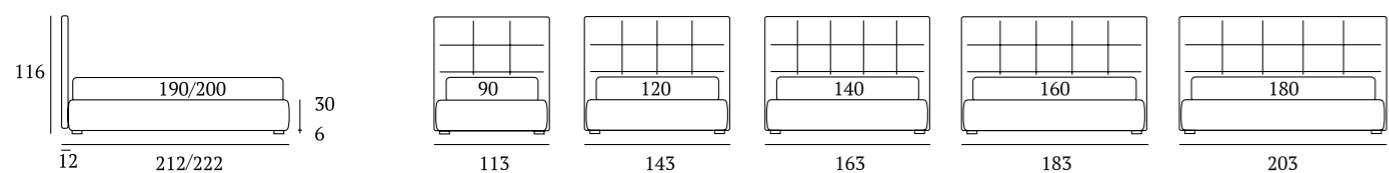

Essential

DI SERIE:
Piede in legno **Cubic** h cm 6 colore wengè

AS STANDARD:
Cubic wooden foot H 6 cm, colour: wenge

OPTIONAL:
Piede in legno **Cubic**, h cm 6-10, colori bianco, naturale, grigio, wengè
Piede in legno **Classic** h cm 10, colori bianco, naturale, wengè

OPTIONALS:
Cubic wooden foot H 6-10 cm, colours: white, natural, grey, wenge
Classic wooden foot H 10 cm, colours: white, natural, wenge