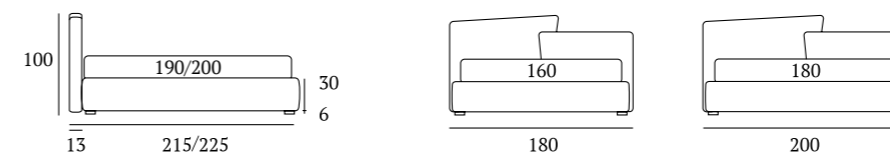

Link

DI SERIE:
Piede in legno **Cubic** h cm 6, colore wengè

OPTIONAL:
Piede in legno **Cubic** h cm 6-10, colori bianco, naturale, grigio, wengè

AS STANDARD:
Cubic wooden foot H 6 cm, colour: wenge

OPTIONALS:
Cubic wooden foot H 6-10 cm, colours: white, natural, grey, wenge