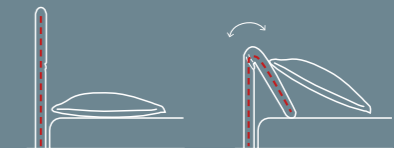

JUST - SHARP