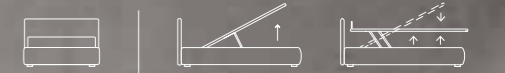

Letto
Piede Circle in legno colore naturale
Materasso e guanciali della linea Bside
Completo copripiumino colore 281
Tre cuscini decoro cm 40X40,
cuscino decoro cm 40X40 con spazzolino,
cuscino decoro cm 60X30
Plaid Morfeo colore 1200

Bed
Circle feet in wood, natural
Bside mattress and pillows
Duvet cover set, colour 281
Three decorative cushions 40X40 cm,
decorative cushion 40X40 cm with fringe,
decorative cushion 60X30 cm
Morfeo blanket, colour 1200

Letto