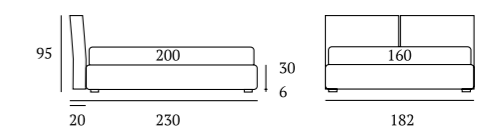

LIGHT MATERASSÈ

/Letto con finitura materassè
Materasso e guanciali della linea Bside
Completo lenzuola colore 138
Due cuscini decoro cm 40x40
Teli arredo

/Bed with materassè finish
Bside mattress and pillows
Bedding set, colour 138
Two decorative cushions 40x40 cm
Coverlets

Bed LIGHT

Doppio look per Light

Light double look

Rivestimento rifinito con cucitura vintage nella versione base.
Rivestimento accoppiato ad una morbida imbottitura di poliestere rifinita con bordo nella versione materassè.

Covers finished with vintage stitching in the standard version.
Covers coupled with a soft polyester padding finished with edging in the materassè version.

LIGHT

/Letto
Piede Cubic in legno colore bianco
Materasso e guanciali della linea Bside
Completo lenzuola colore 192

/Bed
Cubic feet in wood, white
Bside mattress and pillows
Bedding set, colour 192